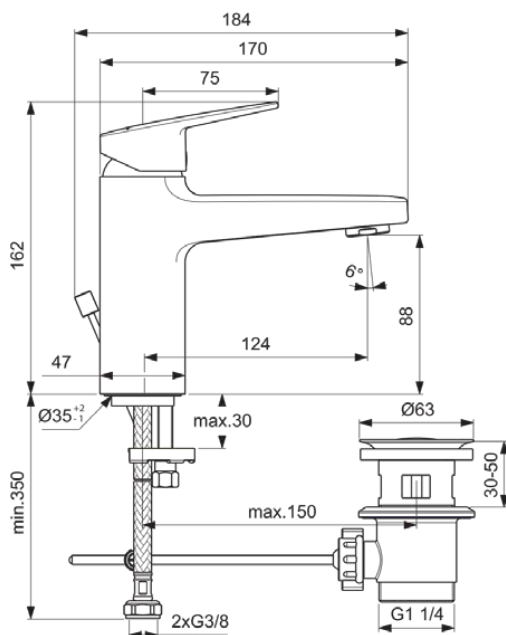

CERAPLAN

BD228AA

CERAPLAN | Waschtischarmatur 47x184x162 mm, 124 mm vertikaler Abstand bis Mitte Auslauf in chrom, 5 l/min (3 bar), mit Ablaufgarnitur | EasyFix, Einstellbarer Auslauf, BlueStart, Click-Technologie, EPD, FirmaFlow, SmartShine Oberfläche, NF-zertifiziert

Bild & Zeichnung

Allgemeine Informationen

Produktkategorie:	Waschtischarmaturen
Produktart:	Waschtischarmatur
Marke:	Ideal Standard
Kollektion:	CERAPLAN
Designer:	Palomba Serafini Associati
Colour:	AA - Chrom
Oberflächenveredelung:	glänzend
Höhe (mm):	162
Breite (mm):	47
Ausladung (mm):	184
Befestigungsart:	EasyFix
Nettogewicht (kg):	1.60
EAN Code:	3800861103691

Anzahl der Griffe:	1
BlueStart Technologie:	Ja
Farbcode:	AA
Farbbeschreibung:	chrom
Cool Body Technologie:	Nein
Easy-Fix Technologie:	Ja
FirmaFlow Kartusche:	Ja

CERAPLAN

BD228AA

CERAPLAN | Waschtischarmatur 47x184x162 mm, 124 mm vertikaler Abstand bis Mitte Auslauf in chrom, 5 l/min (3 bar), mit Ablaufgarnitur | EasyFix, Einstellbarer Auslauf, BlueStart, Click-Technologie, EPD, FirmaFlow, SmartShine Oberfläche, NF-zertifiziert