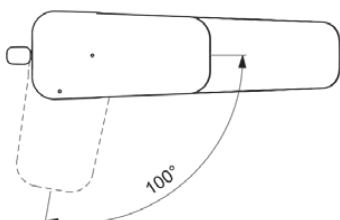

CERAPLAN

BD228AA

CERAPLAN | Waschtischarmatur 47x184x162 mm, 124 mm vertikaler Abstand bis Mitte Auslauf in chrom, 5 l/min (3 bar), mit Ablaufgarnitur | EasyFix, Einstellbarer Auslauf, BlueStart, Click-Technologie, EPD, FirmaFlow, SmartShine Oberfläche, NF-zertifiziert

Bild & Zeichnung

Allgemeine Informationen

Produktkategorie:	Waschtischarmaturen
Produktart:	Waschtischarmatur
Marke:	Ideal Standard
Kollektion:	CERAPLAN
Designer:	Palomba Serafini Associati
Colour:	AA - Chrom
Oberflächenveredelung:	glänzend
Höhe (mm):	162
Breite (mm):	47
Ausladung (mm):	184
Befestigungsart:	EasyFix
Nettogewicht (kg):	1.60
EAN Code:	3800861103691