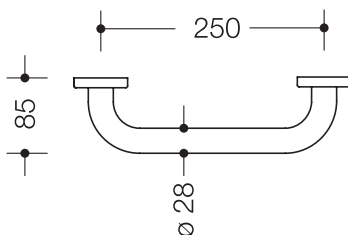

Abmessungen in mm

Farben

Polyamid

Alternative Farben

Polyamid, matt

Technische Änderungen vorbehalten, 07.03.2022

HEWI Heinrich Wilke GmbH
Postfach 1260
D-34442 Bad Arolsen

Telefon: +49 5691 82-0
Telefax: +49 5691 82-319

info@hewi.de
www.hewi.com