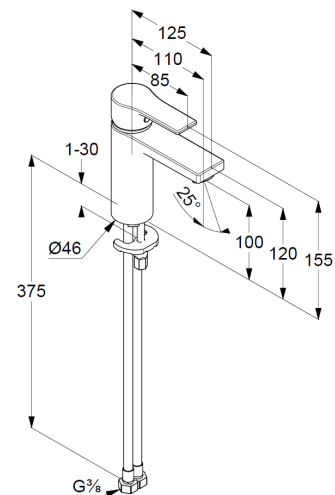

Technische Daten/ Technical Data

KLUDI ZENTA SL
Waschtisch-Einhandmischer 100
DN 15

Artikel- Nr.:
481980565WR4

Oberfläche:
05 chrom

Artikeltext
Hersteller KLUDI GmbH & Co. KG
Typ: KLUDI ZENTA SL
Waschtisch-Einhandmischer 100
Artikel- Nr.: 481980565WR4

Waschtisch-Armatur
Einhebelmischer
1-Loch Montage
geschlossener Hebel, Metall
Strahlregler M24
Keramik-Kartusche mit Heißwasserbegrenzung
Mittelstellung Kaltwasser
Durchflussmenge bei 3 bar 3,8 l/min.
flexible Druckschläuche G $\frac{3}{4}$ DVGW zugelassen
Schnell-Montagesystem

Produktabbildung/ Product picture

Maßzeichnung/ Dimensional drawing

Durchfluss/ Flow rate