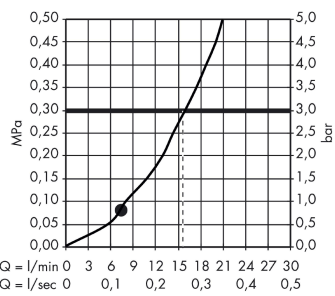

AXOR Montreux
Brauseset 0,90 m mit Handbrause 100 1jet
 Oberfläche: **Brushed Black Chrome** Artikelnummer: **27982340**

Merkmale

- besteht aus: Handbrause, Brausestange, Brauseschlauch, Handbrausehalterung
- Brausekopfgröße: 100 mm
- Strahlart: RainAir
- Halter für Brauseschlauch mit konischer Mutter
- AXOR Montreux Wandstange 0,90 m
- maximale Durchflussmenge bei 3 bar: 16 l/min
- Mindestfließdruck: 1 bar
- Wandbefestigung: Schraubbefestigung
- Wandstützen aus Metall
- Profil Brausestange: rund
- Brausestangendurchmesser: 25 mm
- Bohrabstand 915 mm

Technologie

Produktabbildung

Maßzeichnung

AXOR Montreux
Brauseset 0,90 m mit Handbrause 100 1jet
 Oberfläche: **Brushed Black Chrome** Artikelnummer: **27982340**

Durchflussdiagramm

Q = l/min 0 3 6 9 12 15 18 21 24 27 30
 Q = l/sec 0 0,1 0,2 0,3 0,4 0,5

Die Verbrauchswerte wurden praxisnah mit den dazugehörigen Armaturen (Thermostat/Mischer/Unterputzventil) gemessen.