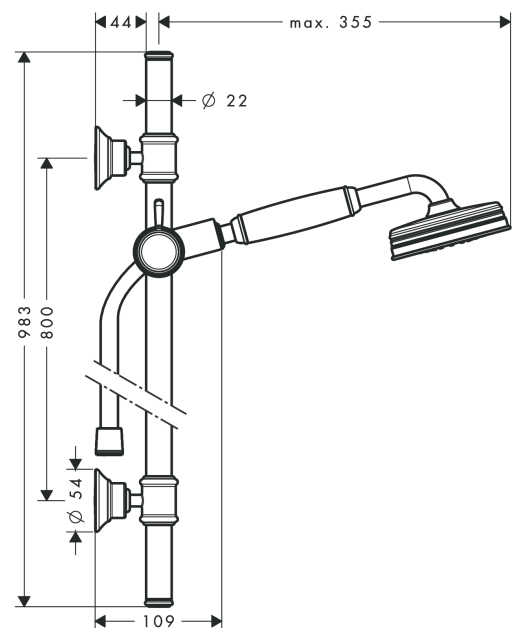

AXOR Montreux
Brauseset 0,90 m mit Handbrause 100 1jet
 Oberfläche: **Brushed Black Chrome** Artikelnummer: **27982340**

Merkmale

- besteht aus: Handbrause, Brausestange, Brauseschlauch, Handbrausehalterung
- Brausekopfgröße: 100 mm
- Strahlart: RainAir
- Halter für Brauseschlauch mit konischer Mutter
- AXOR Montreux Wandstange 0,90 m
- maximale Durchflussmenge bei 3 bar: 16 l/min
- Mindestfließdruck: 1 bar
- Wandbefestigung: Schraubbefestigung
- Wandstützen aus Metall
- Profil Brausestange: rund
- Brausestangendurchmesser: 25 mm
- Bohrabstand 915 mm

Technologie

Produktabbildung

Maßzeichnung

AXOR Montreux
Brauseset 0,90 m mit Handbrause 100 1jet
 Oberfläche: **Brushed Black Chrome** Artikelnummer: **27982340**

Durchflussdiagramm

Q = l/min 0 3 6 9 12 15 18 21 24 27 30
 Q = l/sec 0 0,1 0,2 0,3 0,4 0,5

Die Verbrauchswerte wurden praxisnah mit den dazugehörigen Armaturen (Thermostat/Mischer/Unterputzventil) gemessen.