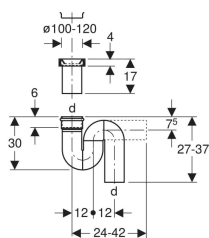

**Geberit Geruchsverschluss für Hock-WC, Abgang horizontal**

Beispielbild

**Verwendungszwecke**

- Für Hock-WCs

**Eigenschaften**

- Abgang horizontal

**Lieferumfang**

- Manschette aus EPDM

**Technische Daten**

Sperrwasserhöhe	70 mm
Werkstoff	PE-HD

- Steckmuffe aus PE-HD  $\varnothing$  110 mm

Art.-Nr.	d, $\varnothing$	VE1
167.733.16.1	110 mm	1 St.