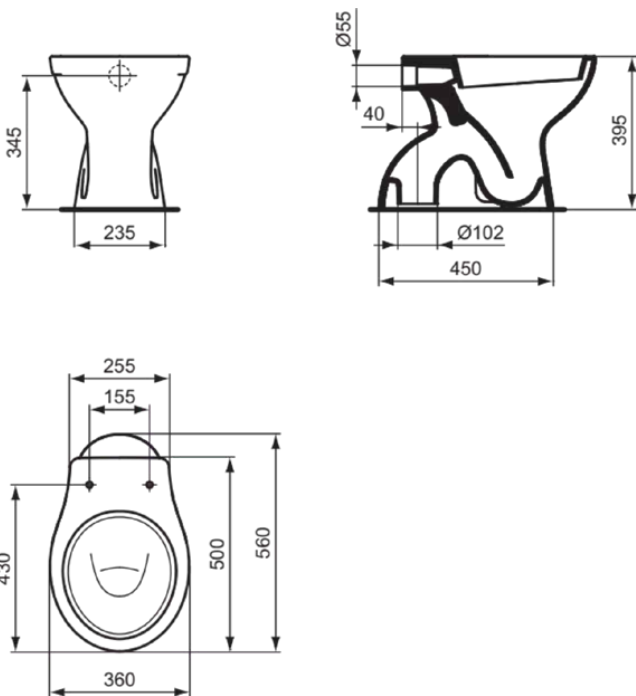

EUROVIT

W333201

EUROVIT | Stand-WC 360x560x395 mm in weiß glänzend, CL1 Vollspülung 4.5 - 6 l/min, vertikaler Ablauf | CL1

Bild & Zeichnung

Allgemeine Informationen

Produktkategorie:	Toiletten
Produktart:	Stand-WC
Marke:	Ideal Standard
Kollektion:	EUROVIT
Designer:	Ideal Standard
Colour:	01 - Weiß Glänzend
Oberflächenveredelung:	glänzend
Maximale Höhe (mm):	395
Maximale Breite (mm):	360
Ausladung (mm):	560
Befestigungsart:	Befestigungsset
Nettogewicht (kg):	17.40
EAN Code:	3800828027053

Funktionen

CL1	CL1: 4.5 - 6 l/min
-----	--------------------

Downloads

- EPD

Produktstandards & Zertifikate

Normen:	EN 997
Declaration of Performance classification (DoP):	CL1-6AC/5A

Produktspezifikationen

CL1 Vollspülung maximal (Liter):	6
CL1 Vollspülung minimal (Liter):	4.5
Kindertoilette:	Nein
Farbcode:	01
Farbbeschreibung:	weiß glänzend
Verdeckte Befestigung:	Nein
Spülart:	Tiefspül-WC
Barrierefreies Produkt:	Nein
Material:	Keramik
Materialspezifikation:	Glasiertes Porzellan
Position des Auslass:	Mitte
Ausrichtung des Auslass:	Vertical
Sichtbarkeit des Auslass:	Verdeckt
PVD Technologie:	Nein
Position des Wasserzulaufs:	Hinten
Erhöhte Ausführung:	Nein
Oberflächenveredelung:	glänzend

EUROVIT

W333201

EUROVIT | Stand-WC 360x560x395 mm in weiß glänzend, CL1 Vollspülung 4.5 - 6 l/min, vertikaler Ablauf | CL1

Produktspezifikationen

Art des Wasserzulaufs:	Sichtbar
Mit Bidetfunktion:	Nein
Mit Hygieneausparung / fester Toilettensitz:	Nein
Mit Geruchsabsaugung:	Nein
Befestigungsart:	Befestigungsset
Montageart:	Boden