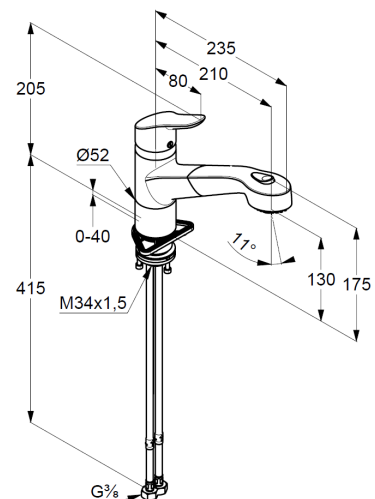

Technische Daten/ Technical Data

KLUDI OBJEKTA MIX
Spültisch-Armatur
DN 15

Artikel- Nr.:
325810575

Oberfläche:
05 chrom

Artikeltext
Hersteller KLUDI GmbH & Co. KG
Typ: KLUDI OBJEKTA MIX
Spültisch-Armatur
Artikel- Nr.: 325810575

Spültisch-Armatur
Einhebelmischer
Standmontage
1-Loch Montage
herausziehbare Geschirrbrause
Schnellkupplung
geschlossener Hebel, Metall
Strahlregler M24
eigensicher gegen Rückfließen
Keramik-Kartusche mit Heißwasserbegrenzung
Durchflussmenge bei 3 bar 9 l/min.
schwenkbarer Auslauf (110°)
flexible Druckschläuche G $\frac{3}{8}$ DVGW zugelassen
Schaftbefestigung

Produktabbildung/ Product picture

Maßzeichnung/ Dimensional drawing

Durchfluss/ Flow rate