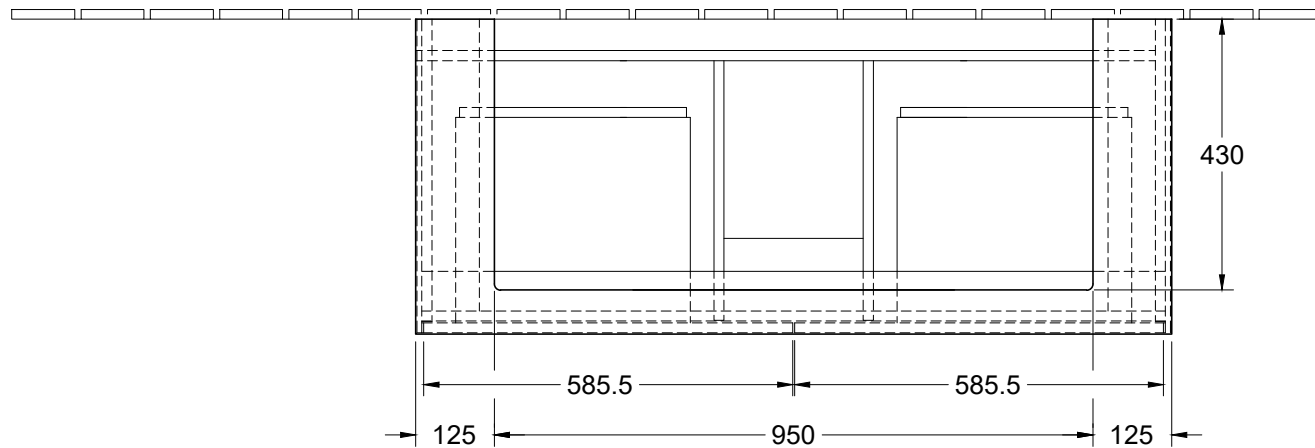

N  $\perp$  L  
 220 - 240V

	1 	2 	H2	A1
4A33 1G		X		570
4168 1B/1H		X		605
4168 L1		X		605
4A22 1G/1H		X		645
4A22 1K		X		645
4A22 1F	X		1050	645

Collaro  
 C09100XX / C091B0XX

V01 / 27.08.2021

1:12

  
**Villeroy & Boch**  
 1748