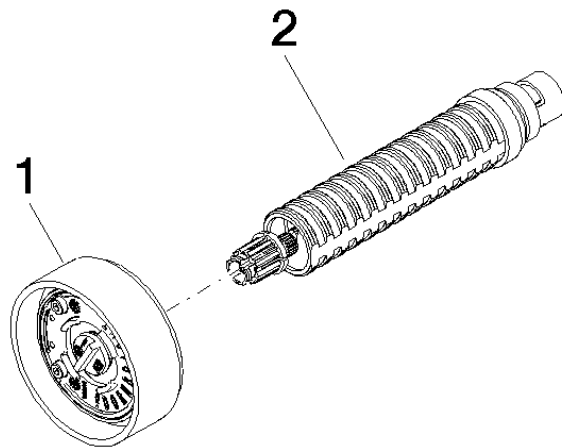

CYO Unterputzventil rechtsschließend 1/2" - Dark Chrome

CYO

36 607 811

CYO Unterputzventil rechtsschließend 1/2" - Dark Chrome

CYO

36 607 811

36 607 811

mm [inches]

CYO Unterputzventil rechtsschließend 1/2" - Dark Chrome

CYO

36 607 811

Ersatzteilstückliste

Nr.	Artikelnummer	Benennung	Verbaumenge	Lieferzeit
	90 18 40 291 01-19	Griff	2	20