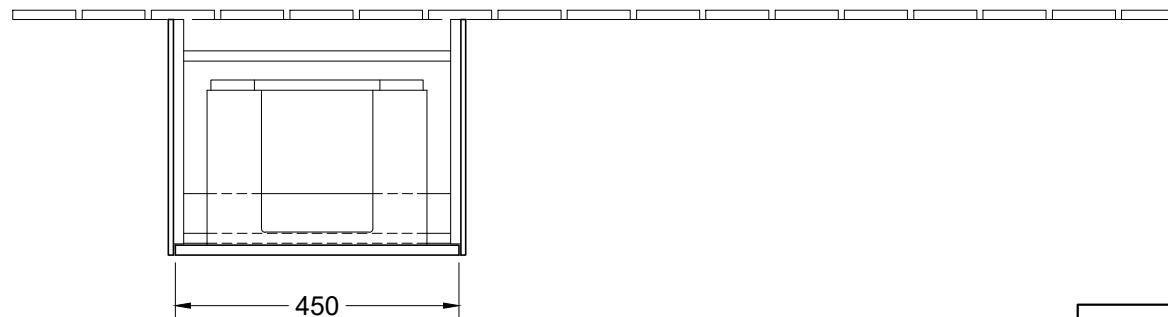

N<sub>⊥</sub>L  
 220 - 240V

Collaro C14100XX / C141B0XX		 <b>Villeroy &amp; Boch</b> 1748
V01 / 27.08.2022	1:12	