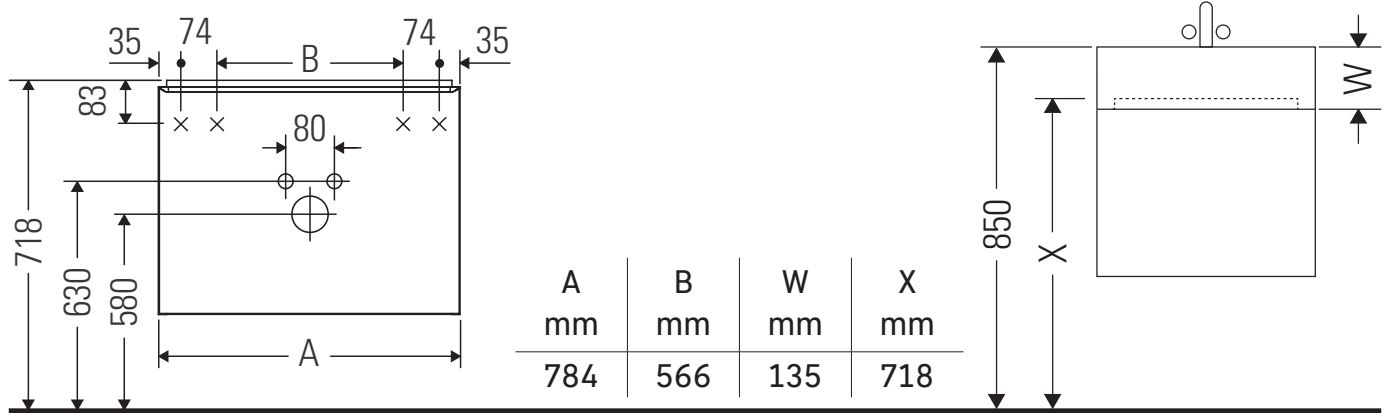

D-Neo

DE 4373

Montageanleitung

Vero Air # 235080

Verwendungshinweise

Die Badmöbelserie entspricht den gültigen Normen und Richtlinien zum Zeitpunkt der Auslieferung und ist für den Einsatz in Bädern konzipiert. Eine direkte Benetzung mit Wasser z. B. beim Duschen ist zu vermeiden.