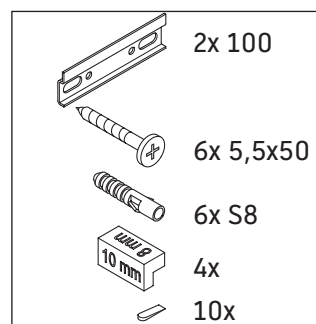

D-Neo

DE 4373

Montageanleitung

Vero Air # 235080

Verwendungshinweise

Die Badmöbelserie entspricht den gültigen Normen und Richtlinien zum Zeitpunkt der Auslieferung und ist für den Einsatz in Bädern konzipiert. Eine direkte Benetzung mit Wasser z. B. beim Duschen ist zu vermeiden.