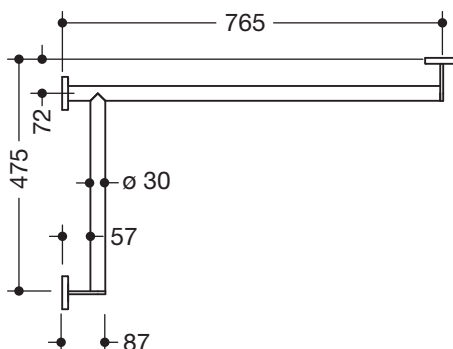

Abmessungen in mm

Oberflächen/Farben

Die Farbe AY läuft zum 31.03.2023 aus

Alternative Oberfläche

Technische Änderungen vorbehalten, 29.03.2022

HEWI Heinrich Wilke GmbH
Postfach 1260
D-34442 Bad Arolsen

Telefon: +49 5691 82-0
Telefax: +49 5691 82-319

info@hewi.de
www.hewi.com