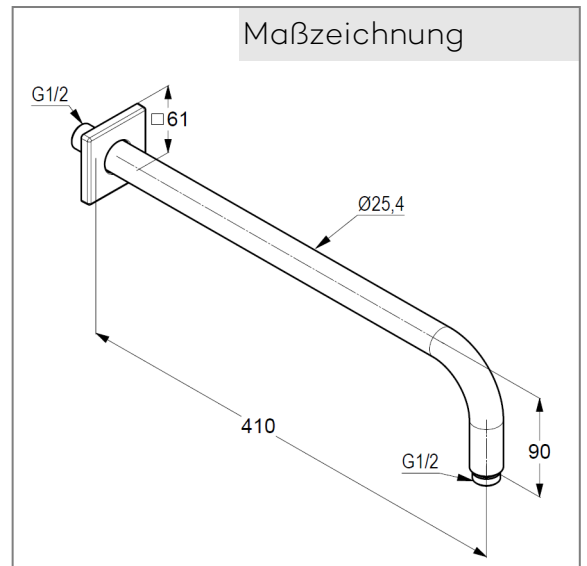

Technische Daten

KLUDI A-QA
Wand Brausearm
400 mm
DN 15

Artikel- Nr.:
6653405-00

Oberfläche:
05 chrom

Artikeltext
Hersteller KLUDI GmbH & Co. KG
Typ: KLUDI A-QA
Wand Brausearm DN 15
400 mm
Artikel- Nr.: 6653405-00
Wand Brausearm
Durchflussmenge bei 3 bar= 42 l/ min.
Anschlussgewinde G 1/2"
für Kopfbrausen DN 15
mit Schubrosette 61 x 61 mm
zur starren Wandmontage
Ausladung 400 mm

Produktabbildung

Maßzeichnung

Durchflussdiagramm