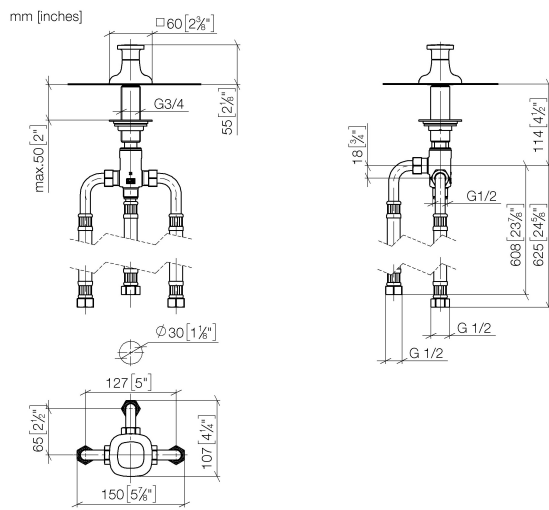

29 140 404

Zertifikate und Nachhaltigkeit

EPD-DOR-20230287

-IBA-DE Umwelt-
Produktdeklaration