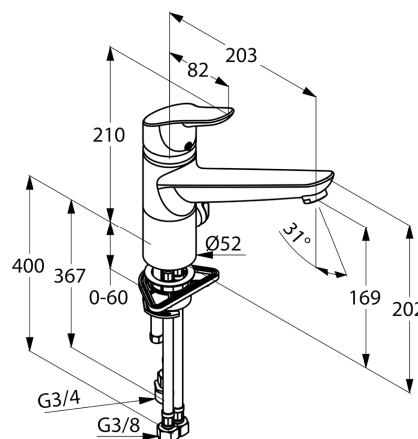

Produkt: **KLUDI OBJEKTA Spültisch-Multi-Einhandmischer DN 15**

Artikel-Nr.: **325760575**

Artikeltext

Spültisch-Multi-Einhandmischer DN 15
 Einlochmontage
 geschlossener Hebel
 Keramik-Kartusche mit Heißwasserbegrenzung
 Strahlregler M 24 x 1
 Durchflussmenge 13,3 l/min bei 3 bar
 schwenkbarer Auslauf (360°)
 ein Anschluss für Wasch-/Spülmaschine G 3/4
 Schnell-Montagesystem
 flexible Anschlüsse G 3/8

Oberfläche:
 05 chrom

Produktabbildung

Ausschreibungstext

Einlocharmatur, Hersteller KLUDI GmbH & Co. KG
 KLUDI OBJEKTA Art. Nr. 325760575
 Ausführung wie folgt: Spültisch-Multi-Einhandmischer DN 15 / PN 10 mit schwenkbarem Auslauf (360°), aus Messing verchromt, geschlossener Hebel aus Metall verchromt, Keramik Kartusche K-35 mit Heißwasserbegrenzung, mit Strahlregler M 24 x 1, Durchflussmenge 13,3 l/min bei 3,0 bar, mit zusätzlichem Geräteanschluss G 3/4 für Wasch- oder Spülmaschine, flexible Anschlüsse G 3/8 mit Metallummantelung mit DVGW / W270 Zulassung, Schnell-Montagesystem
 Abmessungen: Höhe gesamt: 210 mm, Auslaufhöhe: 169 mm, Ausladung: 203 mm, Hebellänge: 82 mm

Maßzeichnung

Durchflussdiagramm