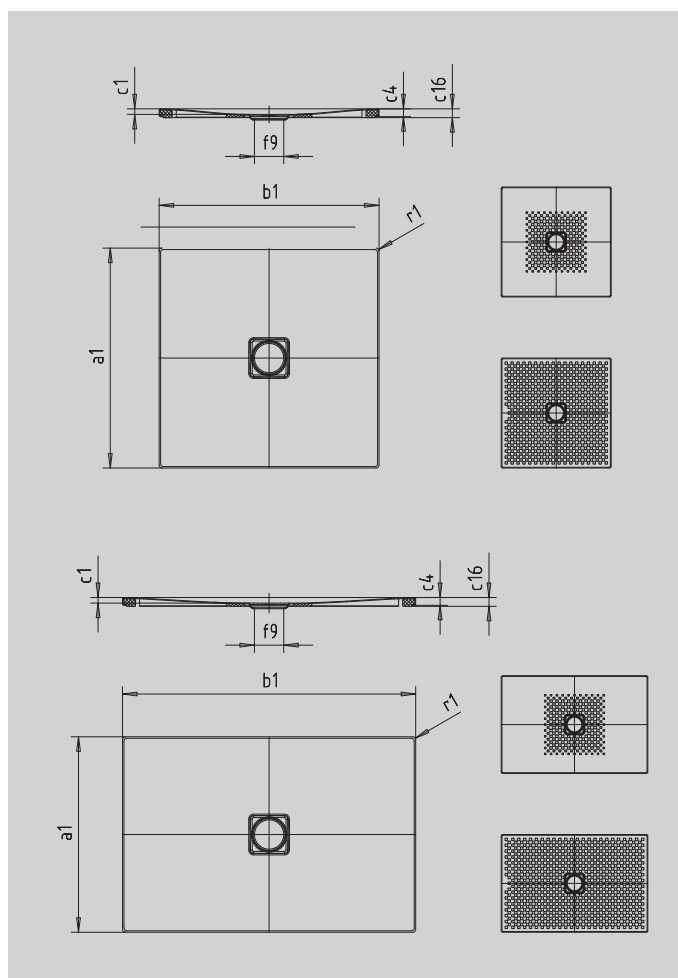

CONOFLAT MIT WANNENTRÄGER EXTRAFLACH

- klares, puristisches Design
- höchster Standkomfort durch flachen, emaillierten Ablaufdeckel, der bündig in die Duschfläche eingelassen ist
- aus KALDEWEI Stahl-Emaillie
- die ideale Ergänzung zur CONODUO-Badewanne und dem CONO Waschtisch
- designed by Sottsass Associati

Abbildung ähnlich

SECURE⁺

Modell		861
Äußere Länge	a_1	1000 mm
Äußere Breite	b_1	1600 mm
Tiefe Innen	c_1	23 mm
Randhöhe	c_4	32 mm
Höhe mit Wannenträger extraflach	c_{16}	37 mm
Durchmesser Ablaufloch	f_9	Ø 120 mm
Äußerer Radius	r_1	12 mm
Nettogewicht		41 kg
Antislip		588 x 588 mm
Vollantislip		932 x 1556 mm
SECURE PLUS		Vollflächig