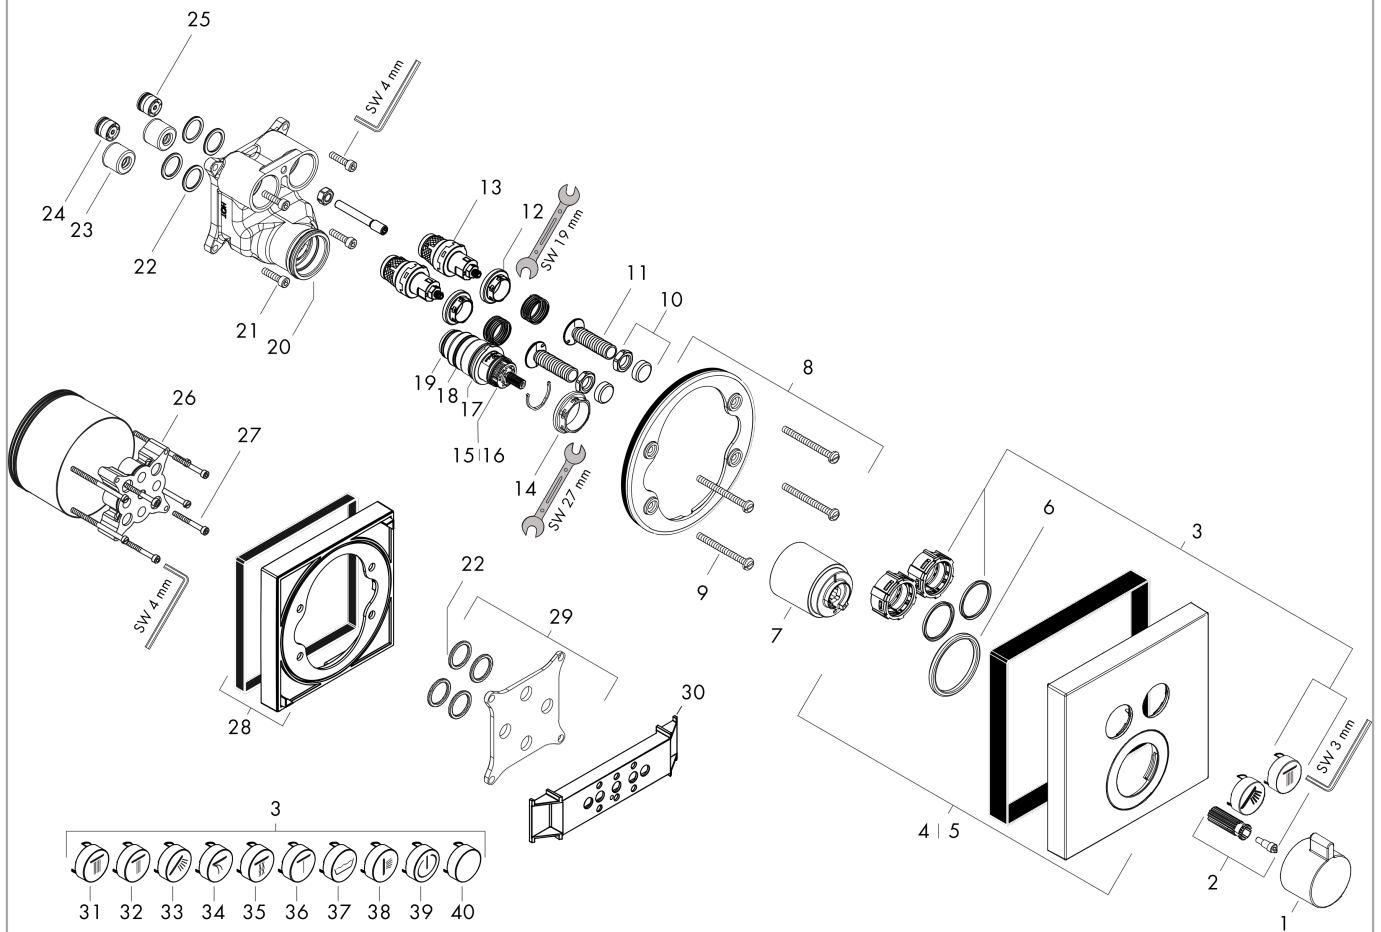

ShowerSelect
Thermostat Unterputz für 2 Verbraucher
Oberfläche: **Polished Gold Optic** Artikelnummer: **15763990**

Explosionszeichnung

Baujahr: >07/19

ShowerSelect

Thermostat Unterputz für 2 Verbraucher

Oberfläche: **Polished Gold Optic** Artikelnummer: **15763990**

Ersatzteilliste

Baujahr: >07/19

Pos.	Beschreibung	Artikelnummer	PG	VE
1	Thermostatgriff	92215990	61	1
2	Schnappeinsatz mit Schraube	95843000	3	1
3	Symbole-Set	92218000	12	1
4	Rosette 155 / 155 mm	92217990	64	1
5	Rosette für vertauschte Anschlüsse	92393XXX	13	-
6	O-Ring 44x4	98471000	3	1
7	Hülse	92216990	58	1
8	Rosettenträger	98793000	9	1
9	Trägerschraubenset	96454000	3	1
10	Mutter und Kappe	92696000	5	1
11	Select-Adapter	92219000	2	1
12	Mutter	98368000	4	1
13	Absperreinheit (AVP)	95758000	14	1
14	Mutter	98913000	6	1
15	Temperatur Regeleinheit	98282000	14	1
16	Regeleinheit für vertauschte Anschlüsse	92373000	18	1
17	O-Ring 20x1,5	98197000	1	1
18	O-Ring 25x1,5	98146000	1	1
19	O-Ring 25x2,5	92146000	3	1
20	O-Ring 36x2	98156000	1	1
21	Schraubenset	96525000	3	1
22	O-Ring 16x2	98133000	1	1
23	Schalldämpfer	94073000	7	1
24	Rückflussverhinderer (druckbeständig bis 2 MPa)	92594000	5	1
25	Rückflußverhinderer	97980000	5	1
26	Verlängerung 25 mm	13595000	98	1
27	Trägerschraubenset	97747000	1	1
28	Verlängerung 22 mm	13593990	98	1
29	Ausgleichsset 1°	95521000	16	1
30	Montagehilfe	92540000	98	1
31	Symbol Kopfbrause Rain groß	93571880	3	1
32	Symbol Kopfbrause Rain klein	93572880	3	1
33	Symbol Handbrause	93573880	3	1
34	Symbol Schwall	93574880	3	1
35	Symbol Whirl	93575880	3	1
36	Symbol Mono	93576880	3	1
37	Symbol Wanne	93577880	3	1
38	Symbol Seitenbrause	93578880	3	1
39	Symbol ON/OFF	93579880	3	1
40	Druckknopf	93955880	6	1
a	Grundset	01800180	98	1