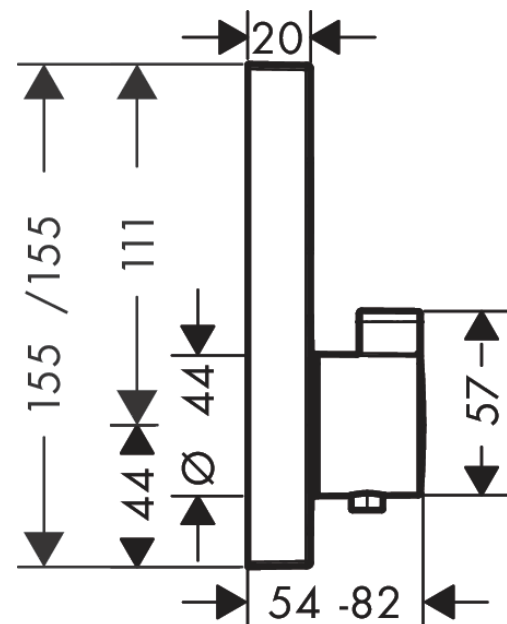

#### Maßzeichnung

**ShowerSelect**

**Thermostat Unterputz für 2 Verbraucher**

Oberfläche: **Polished Gold Optic** Artikelnummer: **15763990**

**Durchflussdiagramm**

**ShowerSelect**  
**Thermostat Unterputz für 2 Verbraucher**  
 Oberfläche: **Polished Gold Optic** Artikelnummer: **15763990**