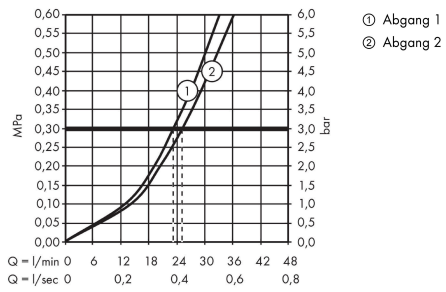

#### Maßzeichnung

**ShowerSelect**

**Thermostat Unterputz für 2 Verbraucher**

Oberfläche: **Polished Gold Optic** Artikelnummer: **15763990**

**Durchflussdiagramm**

**ShowerSelect**  
**Thermostat Unterputz für 2 Verbraucher**  
 Oberfläche: **Polished Gold Optic** Artikelnummer: **15763990**