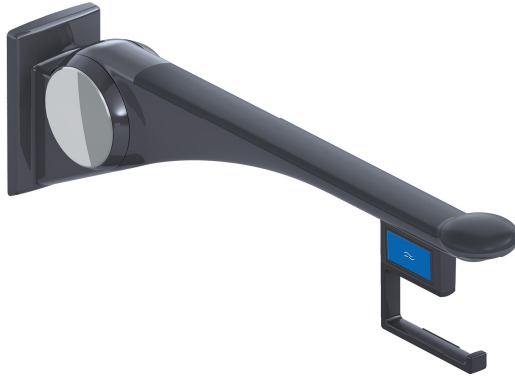

### Aufrüstsatz WC-Spülauslösung (Funk) 802.50.06260

# HEWI

Abbildung ähnlich

#### Aufrüstsatz WC-Spülauslösung (Funk) 802.50.06260

- WC-Spülauslösungsmodul zur einfachen Montage und zum Aufrüsten am Stützklappgriff 802.50...
- montierbar am Stützklappgriff ab Länge 700 mm
- kombinierbar mit Aufrüstsatz Gehhilfenhalter 802.50.01260, Ablage 802.50.01360, WC-Papierrollenhalter 802.50.01160 oder Bodenstütze für Aufrüstsatz WC-Spülauslösung(Funk) 802.50.02..
- Ausführung links
- 25 mm breit, 53 mm hoch, 100 mm tief
- Sendefrequenz 868,4 MHz
- passend zu Funk WC-Spülsystemen von Geberit, Mepa, Viega, Sanit, Friatec, TECE und Grohe
- aus Aluminium, pulverbeschichtet in den HEWI Farben SD (Signalweiß, glänzend) und DR (Anthrazit, glänzend)