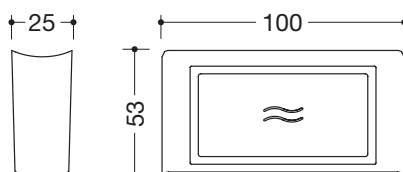

# HEWI

Abbildung ähnlich

#### Aufrüstsatz WC-Spülauslösung (Funk) 802.50.06260

- WC-Spülauslösungsmodul zur einfachen Montage und zum Aufrüsten am Stützklappgriff 802.50...
- montierbar am Stützklappgriff ab Länge 700 mm
- kombinierbar mit Aufrüstsatz Gehhilfenhalter 802.50.01260, Ablage 802.50.01360, WC-Papierrollenhalter 802.50.01160 oder Bodenstütze für Aufrüstsatz WC-Spülauslösung(Funk) 802.50.02..
- Ausführung links
- 25 mm breit, 53 mm hoch, 100 mm tief
- Sendefrequenz 868,4 MHz
- passend zu Funk WC-Spülsystemen von Geberit, Mepa, Viega, Sanit, Friatec, TECE und Grohe
- aus Aluminium, pulverbeschichtet in den HEWI Farben SD (Signalweiß, glänzend) und DR (Anthrazit, glänzend)

#### Abmessungen in mm