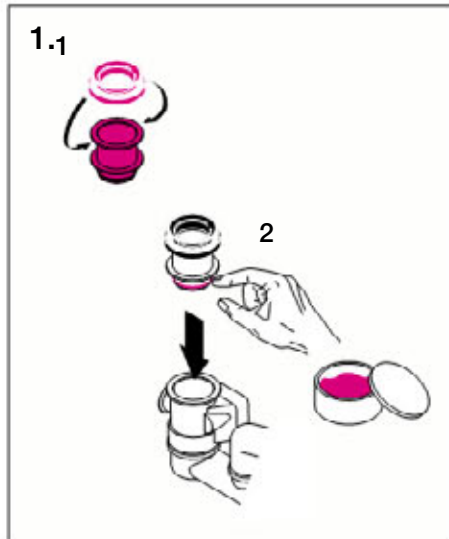

Geberit Montage 150.247

Fertigmontage
Montage final
Montaggio finito
Endmontage
Final assembly
1.

int. 7444-99

994.139.00.0

■ GEBERIT