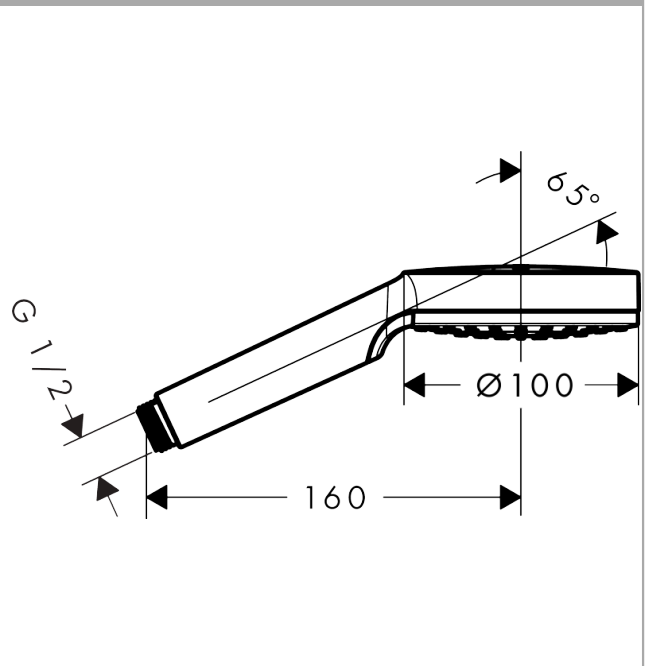

Maßzeichnung