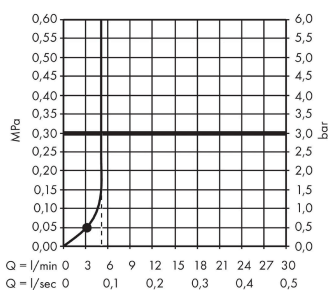

Crometta
Handbrause 100 1jet EcoSmart+
 Oberfläche: **Weiss/Chrom** Artikelnummer: **26334400**

Beschreibung

Merkmale

- Brausekopfgrösse: 100 mm
- Strahlart: Rain
- Oberfläche Strahlscheibe: reinigungsfreundliche Strahlscheibe aus Kunststoff
- Maximale Durchflussmenge bei 3 bar: 5,7 l/min
- Mindestfliessdruck: 1 bar
- mit innenliegender Wasserführung
- ausspülbare Siebdichtung
- Anschlussgewinde: G 1/2
- Geräuschgruppe: I
- Durchflussklasse: O
- P-IX 29830/IO

Die Verbrauchswerte wurden praxisnah mit den dazugehörigen Armaturen (Thermostat/Mischer/Unterputzventil) gemessen.

Crometta
Handbrause 100 1jet EcoSmart+
 Oberfläche: **Weiss/Chrom** Artikelnummer: **26334400**