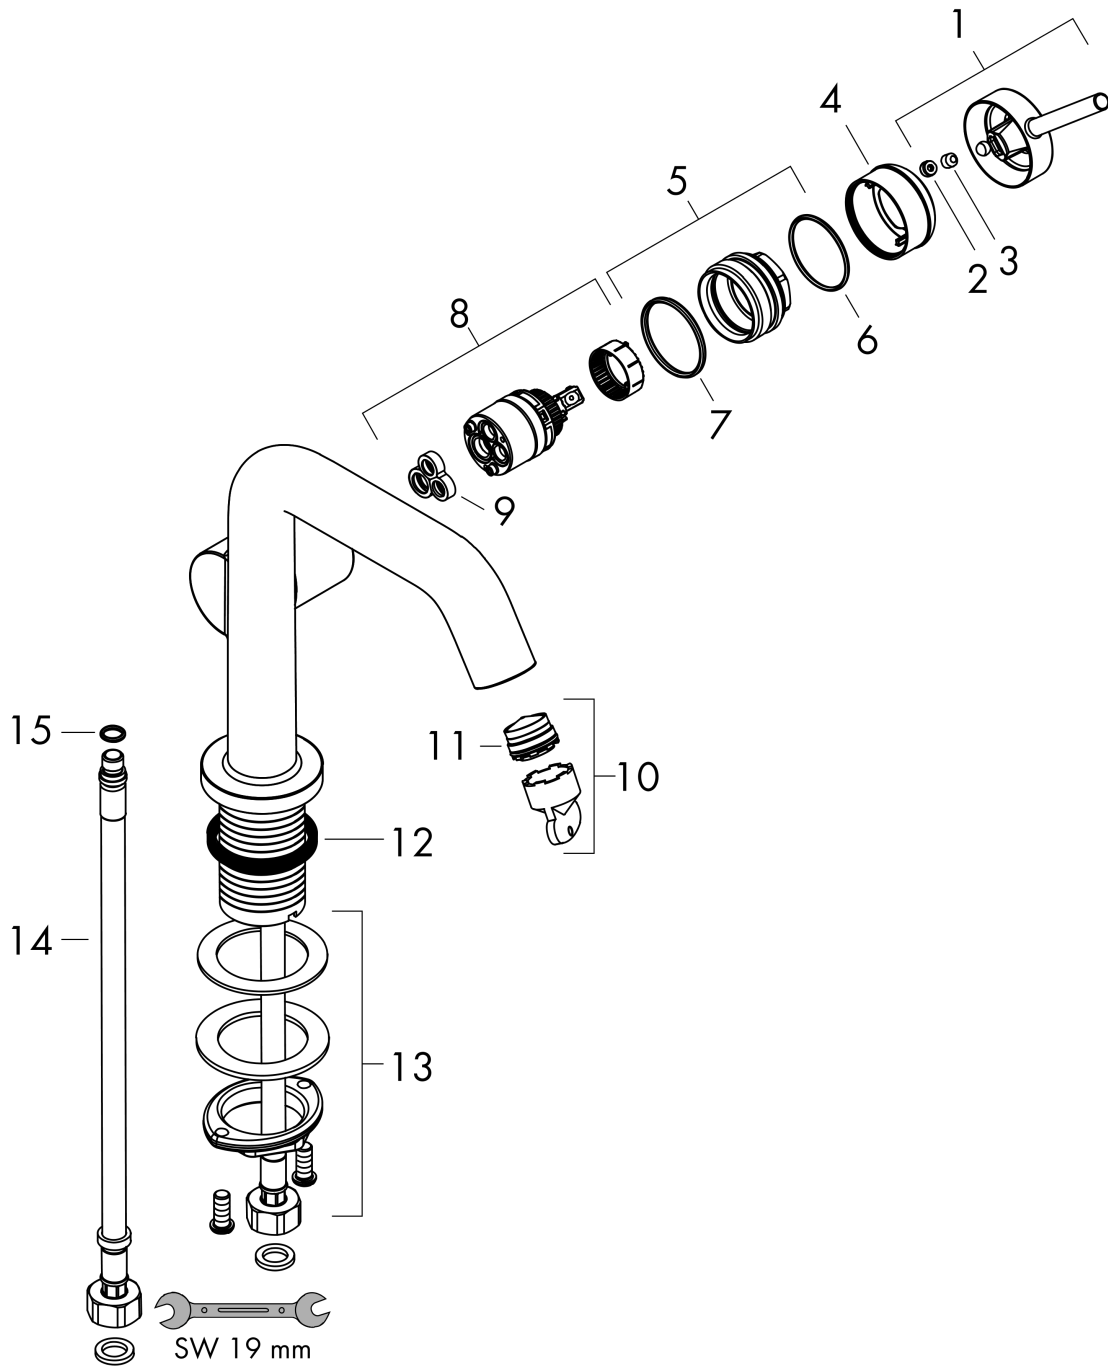

Tecturis S

Einhebel-Waschtischmischer 110 Fine CoolStart EcoSmart+ mit Push-Open Ablaufgarnitur

Oberfläche: **Chrom** Artikelnummer: **73320000**

Beschreibung

Merkmale

- besteht aus: Einhebel-Waschtischmischer, Ablaufgarnitur
- ComfortZone: 110
- Ausladung: 130 mm
- Auslaufhöhe: 112 mm
- Griffvariante: Hebel
- Strahlart: Normalstrahl
- Maximale Durchflussmenge bei 3 bar: 4 l/min
- Keramikmischsystem
- Push-Open Ablaufventil G 1 ¼
- Material Ablaufventil: Metall
- Geräuschgruppe: I
- Durchflussklasse: O
- CoolStart - Kaltwasser in Griff-Grundstellung
- PA-IX 38577/IO

Einhebel-Waschtismischer 110 Fine CoolStart EcoSmart+ mit Push-Open Ablaufgarnitur

Oberfläche: **Chrom** Artikelnummer: **73320000**

Durchflussdiagramm

Tecturis S

Einhebel-Waschtismischer 110 Fine CoolStart EcoSmart+ mit Push-Open Ablaufgarnitur

Oberfläche: **Chrom** Artikelnummer: **73320000**

Explosionszeichnung

Baujahr: >06/23

Tecturis S

Einhebel-Waschtischmischer 110 Fine CoolStart EcoSmart+ mit Push-Open Ablaufgarnitur

Oberfläche: **Chrom** Artikelnummer: **73320000**

Ersatzteilliste

Baujahr: >06/23

Pos.	Beschreibung	Artikelnummer	Preis	VE
1	Griff	94999000	36.95 CHF	1
2	Griffstopfen	93735460	8.65 CHF	1
3	Madenschraube M5x5	98446000	3.25 CHF	1
4	Rosette	94987000	18.80 CHF	1
5	Mutter	94989000	8.65 CHF	1
6	O-Ring 28x1,5	98421000	3.25 CHF	1
7	O-Ring 29x2	98391000	3.25 CHF	1
8	Kartusche kpl.	93760000	88.55 CHF	1
9	Dichtung	93383000	11.90 CHF	1
10	Luftsprudler kpl.	87100000	18.80 CHF	1
11	Serviceschlüssel	93750000	8.65 CHF	1
12	Flachdichtung	98749000	5.40 CHF	1
13	Schaftbefestigung kpl. (Ø 32)	13961000	23.05 CHF	1
14	Anschlussschlauch 450 mm M8x0,75 G3/8	97206000	28.95 CHF	1
15	O-Ring 6,6x1,6	93019000	3.25 CHF	1
a	Push-Open Ablaufgarnitur	50100000	-	1
b	Rosette für vertauschte Anschlüsse	87494000	8.65 CHF	1