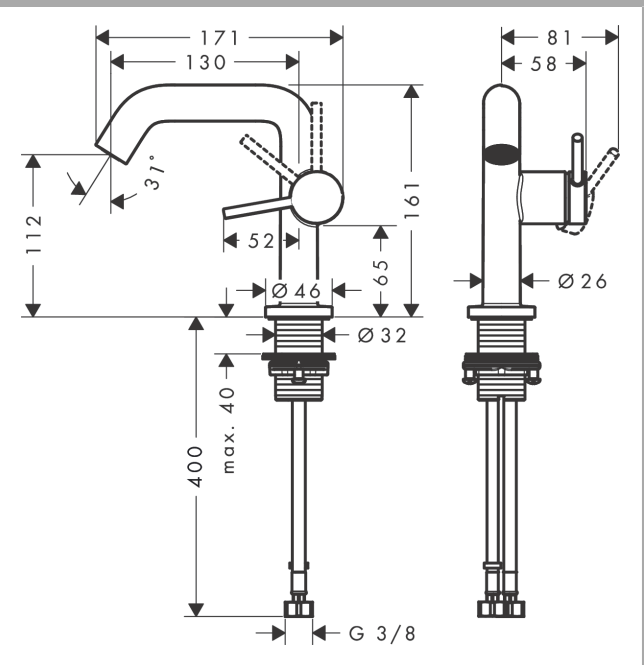

Maßzeichnung