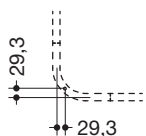

Abmessungen in mm

nachträglich einsetzbar
am 90°-Bogen