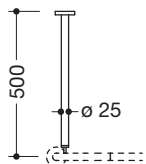

Abmessungen in mm

nachträglich einsetzbar
am 90°-Bogen