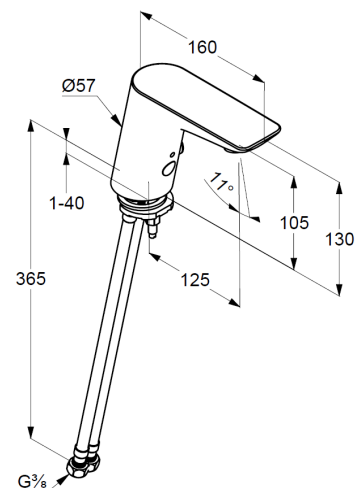

Waschtisch-Armatur

mit Stromversorgung über 230 V Netzgerät

1-Loch Montage

Mischwelle mit Temperaturwählgriff

Optische Gegenstandserfassung

Strahlregler M24 PCA

eigensicher gegen Rückfließen

Durchflussmenge bei 3 bar 5 l/min.

flexible Druckschläuche G $\frac{3}{8}$ DVGW zugelassen

mit integrierten Rückflussverhinderern

Schnell-Montagesystem

Auslösung über Infrarot Doppelsensorik

maximale Fließzeit 2 Minuten

Schutzart IP65

Produktabbildung/ Product picture

Maßzeichnung/ Dimensional drawing

Durchfluss/ Flow rate