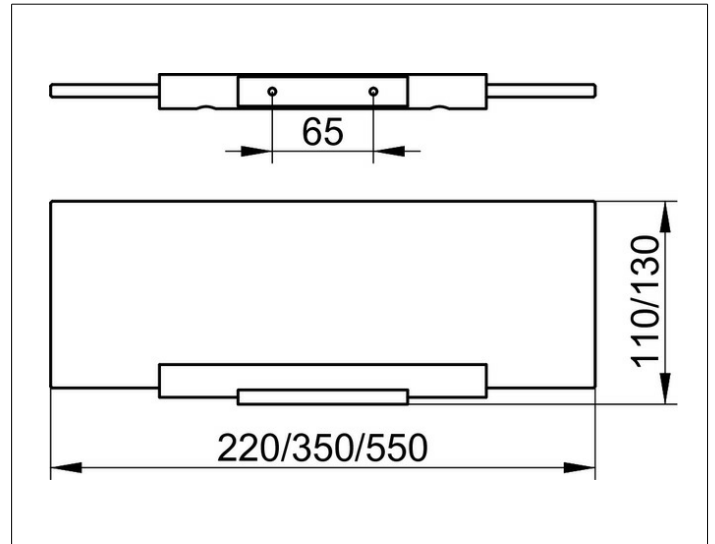

Plan
14910010000 Ablagekonsole

PRODUKT

ZEICHNUNG

PRODUKTBESCHREIBUNG

ohne Platte

OBERFLÄCHE

verchromt

AUSSCHREIBUNGSTEXT

KEUCO PLAN Ablagekonsole 14910010000
 Hochglanzverchromte Ablagekonsole
 in ästhetischem, funktionalem Design
 passend zu der Glasplatte Artikel-Nr. 14910 und 14958
 Breite 210 mm, Höhe 22 mm
 Die Ablagekonsole wird verdeckt angebracht
 Lieferung inkl. korrosionsfreiem Befestigungsmaterial
 Die Glasplatte ist separat zu bestellen!