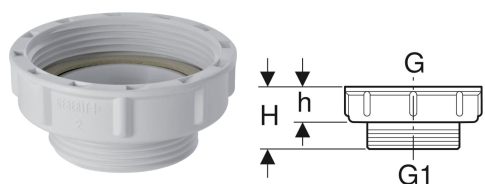

## Geberit Reduktion

Beispielbild

### Technische Daten

Werkstoff

Kunststoff

### Lieferumfang

- Flachdichtung

Art.-Nr.	Farbe / Oberfläche	G	G1	H	h	VE1	VE2
213.906.11.1	weiß-alpin	2 "	1 1/2 "	3.3 cm	1.8 cm	1 St.	10 St.