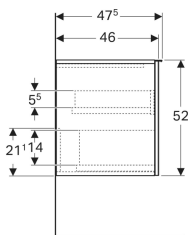

Geberit Acanto Seitenschrank mit einer Schublade und einer Innenschublade

Beispielbild

Eigenschaften

- FSC™ C134279 zertifiziert
- Wandhängend
- Mit einer Schublade
- Mit einer Innenschublade
- Griff zum Öffnen
- Griff austauschbar

- Schublade mit Selbsteinzug
- Feuchtigkeitsbeständig
- Vormontiert geliefert

Technische Daten

Werkstoff	Hochverdichtete Dreischicht-Holzspanplatte
Maximale Schubladenbelastung	30 kg

Lieferumfang

- Seitenschrank

- Befestigungsmaterial

Art.-Nr.	Farbe / Oberfläche	B	H	T	VE1
503.010.JR.1	* Korpus und Front: Nussbaum hickory / Melamin Holzstruktur Griff: lava / pulverbeschichtet matt	45.2 cm	52 cm	47.5 cm	1 St. Neu