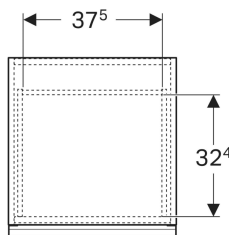

Geberit Acanto Seitenschrank mit einer Schublade und einer Innenschublade

Beispielbild

Eigenschaften

- FSC™ C134279 zertifiziert
- Wandhängend
- Mit einer Schublade
- Mit einer Innenschublade
- Griff zum Öffnen
- Griff austauschbar

- Schublade mit Selbsteinzug
- Feuchtigkeitsbeständig
- Vormontiert geliefert

Technische Daten

Werkstoff	Hochverdichtete Dreischicht-Holzspanplatte
Maximale Schubladenbelastung	30 kg

Lieferumfang

- Seitenschrank

- Befestigungsmaterial

Art.-Nr.	Farbe / Oberfläche	B	H	T	VE1
503.010.JR.1	* Korpus und Front: Nussbaum hickory / Melamin Holzstruktur Griff: lava / pulverbeschichtet matt	45.2 cm	52 cm	47.5 cm	1 St. Neu