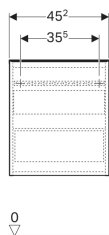

Geberit Acanto Seitenschrank mit einer Schublade und einer Innenschublade

Beispielbild

Eigenschaften

- FSC™ C134279 zertifiziert
- Wandhängend
- Mit einer Schublade
- Mit einer Innenschublade
- Griff zum Öffnen
- Griff austauschbar

- Schublade mit Selbsteinzug
- Feuchtigkeitsbeständig
- Vormontiert geliefert

Technische Daten

Werkstoff	Hochverdichtete Dreischicht-Holzspanplatte
Maximale Schubladenbelastung	30 kg

Lieferumfang

- Seitenschrank

- Befestigungsmaterial

Art.-Nr.	Farbe / Oberfläche	B	H	T	VE1
503.010.JR.1	* Korpus und Front: Nussbaum hickory / Melamin Holzstruktur Griff: lava / pulverbeschichtet matt	45.2 cm	52 cm	47.5 cm	1 St. Neu