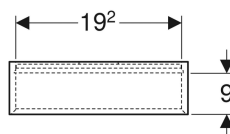

Geberit Wandbox rechteckig

Beispielbild

Verwendungszwecke

- Für Serien Geberit ONE, Acanto, iCon und VariForm

Eigenschaften

- FSC™ C134279 zertifiziert
- Wandhängend

Lieferumfang

- Hängeschrank

- Verdeckte Befestigung
- Feuchtigkeitsbeständig
- Vormontiert geliefert

Technische Daten

Werkstoff | Hochverdichtete Dreischicht-Holzspanplatte

- Befestigungsmaterial

| Art.-Nr. | Farbe / Oberfläche | B | H | T | VE1 |
|--------------|---|-------|---------|---------|-------|
| 502.322.JR.1 | * Nussbaum hickory / Melamin Holzstruktur | 45 cm | 23.3 cm | 13.2 cm | 1 St. |