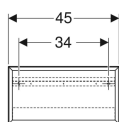

Verwendungszwecke

- Für Serien Geberit ONE, Acanto, iCon und VariForm

Eigenschaften

- FSC™ C134279 zertifiziert
- Wandhängend

Lieferumfang

- Hängeschrank

- Verdeckte Befestigung
- Feuchtigkeitsbeständig
- Vormontiert geliefert

Technische Daten

Werkstoff | Hochverdichtete Dreischicht-Holzspanplatte

- Befestigungsmaterial

Art.-Nr.	Farbe / Oberfläche	B	H	T	VE1
502.322.JR.1	* Nussbaum hickory / Melamin Holzstruktur	45 cm	23.3 cm	13.2 cm	1 St.

* Auftragsbezogene Produktion

Zubehör

- Geberit Handtuchhaken