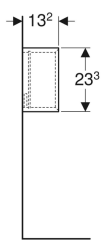

Geberit Wandbox rechteckig

Beispielbild

Verwendungszwecke

- Für Serien Geberit ONE, Acanto, iCon und VariForm

Eigenschaften

- FSC™ C134279 zertifiziert
- Wandhängend

Lieferumfang

- Hängeschrank

- Verdeckte Befestigung
- Feuchtigkeitsbeständig
- Vormontiert geliefert

Technische Daten

Werkstoff | Hochverdichtete Dreischicht-Holzspanplatte

- Befestigungsmaterial

| Art.-Nr. | Farbe / Oberfläche | B | H | T | VE1 |
|--------------|---|-------|---------|---------|-------|
| 502.322.JR.1 | * Nussbaum hickory / Melamin Holzstruktur | 45 cm | 23.3 cm | 13.2 cm | 1 St. |