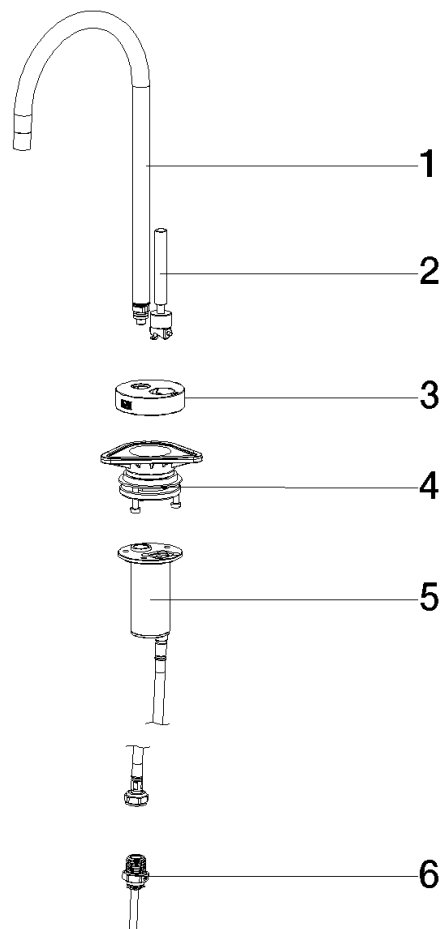

## TARA COLD WATER DISPENSER - Chrom

TARA

17 872 888 Produktversion ab 01.03.2025

17 872 888 Produktversion ab 01.03.2025

mm [inches]

**Ersatzteilstückliste**

Nr.	Artikelnummer	Benennung	Verbaumenge	Lieferzeit
1	90 17 87 288 80-00	Auslauf Komplettsset für Hot- and Cold Water Dispenser - Chrom	1,00	60
2	90 17 87 287 50 90	Set	1,00	-