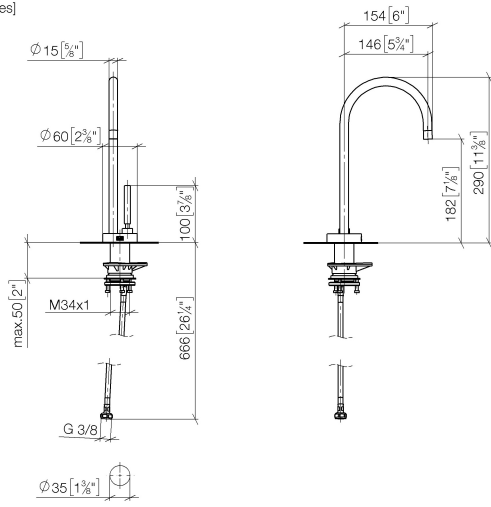

## TARA COLD WATER DISPENSER - Chrom

TARA

17 872 888 Produktversion ab 01.03.2025

17 872 888 Produktversion ab 01.03.2025

mm [inches]

**Ersatzteilstückliste**

Nr.	Artikelnummer	Benennung	Verbaumenge	Lieferzeit
1	90 17 87 288 80-00	Auslauf Komplettsset für Hot- and Cold Water Dispenser - Chrom	1,00	60
2	90 17 87 287 50 90	Set	1,00	-