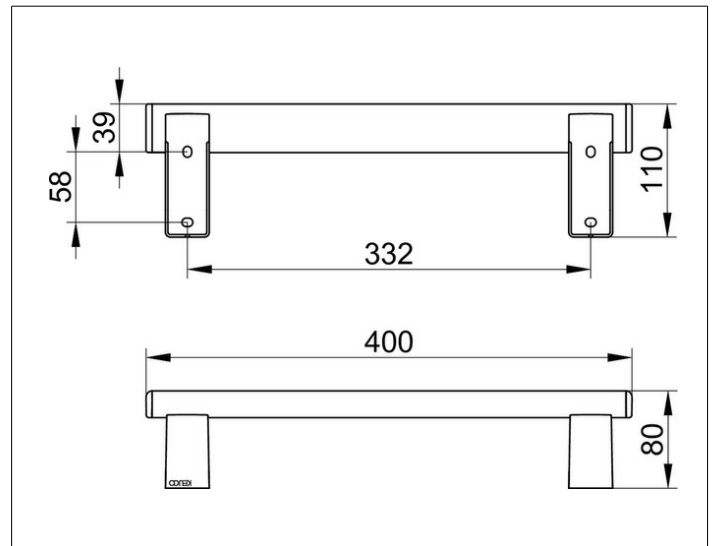

AXESS

35001170400 Haltegriff

PRODUKT

ZEICHNUNG

PRODUKTBESCHREIBUNG

zur waagerechten oder senkrechten Montage

OBERFLÄCHE

Aluminium silber-eloxiert/verchromt

ABMESSUNG

400 mm