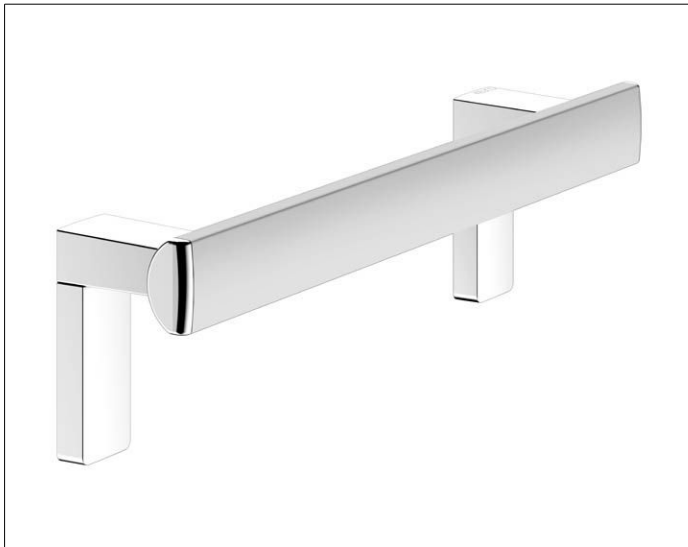

AXESS

35001170400 Haltegriff

PRODUKT

ZEICHNUNG

PRODUKTBESCHREIBUNG

zur waagerechten oder senkrechten Montage

OBERFLÄCHE

Aluminium silber-eloxiert/verchromt

ABMESSUNG

400 mm