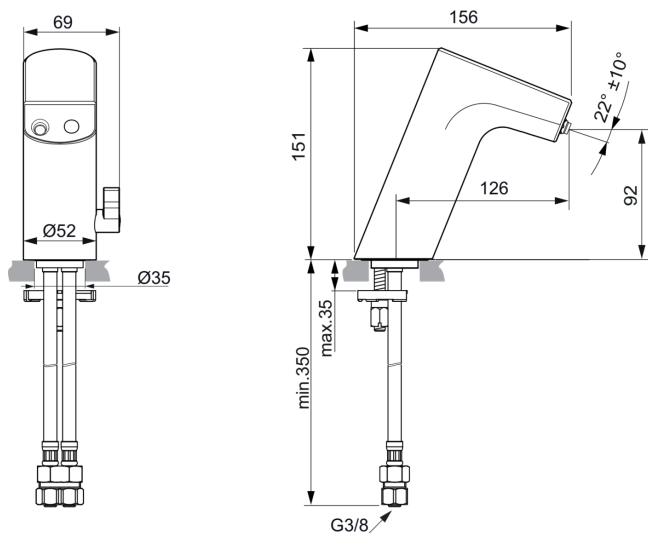

INTELLIFLOW

A7857AA

INTELLIFLOW | Waschtischarmatur 69x156x151 mm, 126 mm vertikaler Abstand bis Mitte Auslauf in chrom, 1.9 l/min (3 bar), ohne Ablaufgarnitur | Batteriebetrieben, EasyFix, Einstellbarer Auslauf, Vollständig berührungslos, Vandalismussicher, SmartShine Oberfläche

Bild & Zeichnung

Allgemeine Informationen

Produktkategorie:	Waschtischarmaturen
Produktart:	Waschtischarmatur
Marke:	Ideal Standard
Kollektion:	INTELLIFLOW
Designer:	NIZEONE
Colour:	AA - Chrom
Oberflächenveredelung:	glänzend
Maximale Höhe (mm):	151
Maximale Breite (mm):	69
Ausladung (mm):	156
Befestigungsart:	EasyFix
Nettogewicht (kg):	1.62
EAN Code:	4015413353700

Features

	Batteriebetrieben		EasyFix
	Einstellbarer Auslauf		Vollständig berührungslos
	Vandalismussicher		SmartShine Oberfläche

Downloads

- [Installation Guide](#)
- [Spare Parts List](#)

Produktstandards & Zertifikate

Normen:	EN 60335-1 | EN 61558-2-6 | EN 61558-2-16 | DIN EN 15091
Name des ACS-Zertifikates:	21 ACC LY 095_221

Produktspezifikationen

Anzahl der Griffe:	1
BlueStart Technologie:	Nein
Farbcode:	AA
Farbbeschreibung:	chrom
Anschlussspannung (V):	6
Cool Body Technologie:	Nein
DVGW-Eigensicher:	Nein
Abnehmbarer Auslauf:	Nein
Easy-Fix Technologie:	Ja
Einstellbar Spülzeit:	Ja
Griffposition:	Seitlich
IdealPure Technologie:	Nein