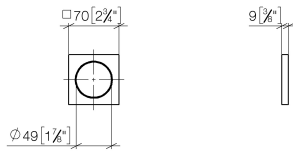

Rosette - Messing gebürstet (23kt Gold)

MEM

12 720 980

- Rosette 70 x 70 mm

Nur mit den Endmontagebausätzen 36 002 970-FF / 36 110 970-FF / 36 111 970-FF / 36 112 970-FF / 36 050 970-FF kombinierbar.

Passt zu: MEM, LULU, CL.1, IMO, TARA, LISSÉ, MADISON, VAIA, META, CYO

12 720 980

mm [inches]

12 720 980

Produktversion ab 10/1/2023

Ersatzteile für die
anderen
Oberflächenvarianten
finden Sie hier:
Chrom

Rosette - Messing gebürstet (23kt Gold)

MEM

12 720 980