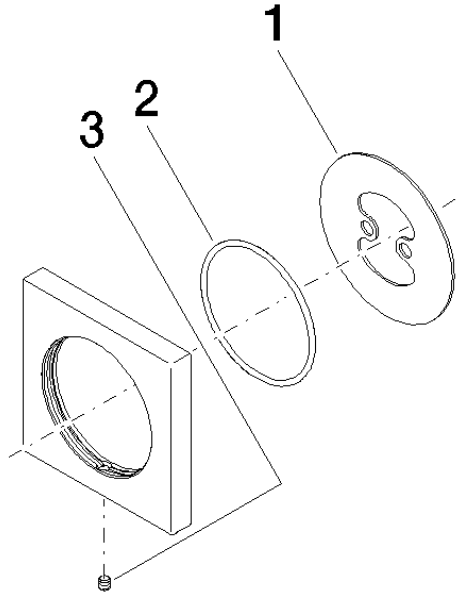

Rosette - Messing gebürstet (23kt Gold)

MEM

12 720 980

- Rosette 70 x 70 mm

Nur mit den Endmontagebausätzen 36 002 970-FF / 36 110 970-FF / 36 111 970-FF / 36 112 970-FF / 36 050 970-FF kombinierbar.

Passt zu: MEM, LULU, CL.1, IMO, TARA, LISSÉ, MADISON, VAIA, META, CYO

12 720 980

mm [inches]

12 720 980

Produktversion ab 10/1/2023

Ersatzteile für die
anderen
Oberflächenvarianten
finden Sie hier:
Chrom

Rosette - Messing gebürstet (23kt Gold)

MEM

12 720 980

Ersatzteilstückliste

Produktversion ab 10/1/2023

Nr.	Artikelnummer	Benennung	Verbaumenge	Lieferzeit
	09 30 11 291 90	Unterlegscheibe Sonderform Ø 62 x 1 mm -	3	2