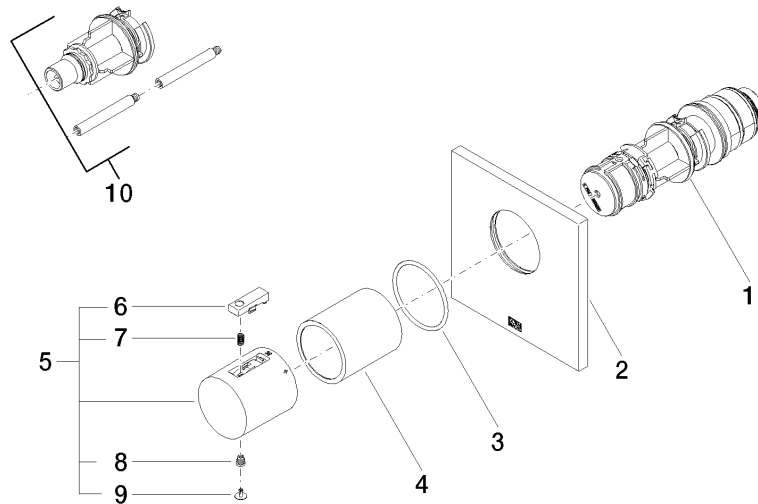

xGRID Befestigungssatz für die Integration in den Trockenbau - 12 340 970 90

36 503 780 Produktversion bis 01.01.2022

mm [inches]

Durchflussdiagramm

Codes & Standards

DIN 4109

EN 1111

ISO 3822

Scottish Water
Byelaws

UK Water Supply
Regulations

Ü-Zeichen

xTOOL UP-Thermostat ohne Mengenregulierung 3/4" - Chrom

SERIENSPEZIFISC

36 503 780 Produktversion bis 01.01.2022

Zertifikate und Nachhaltigkeit

WRAS_2011	DVGW_DW-6512DN0	LGA_29	LGA_29	EPD-DOR-20230287 -IBA-DE Umwelt- Produktdeklaration
-----------	-----------------	--------	--------	---

Ersatzteilstückliste

Nr.	Artikelnummer	Benennung	Verbaumenge	Lieferzeit
10	12 178 970 90	Verlängerung 46 mm -	1,00	2
2	09 11 02 196-00	xTOOL Rosette 120 x 120 x 8,5 mm - Chrom	1,00	60
3	90 14 10 049 00 90	O-Ring 45,69 x 2,62 mm -	1,00	2
6	90 21 33 011 00-13	Reparaturset für Thermostatgriff - schwarz	1,00	2
4	90 21 02 112 00-00	Hülse - Chrom	1,00	10
9	90 31 20 049 00-00	Stopfen - Chrom	1,00	10
7	90 16 02 027 00 90	Feder Ø 4,5 x 7,5 mm -	1,00	2
8	90 30 30 136 00 90	Schraube -	1,00	2
1	90 15 02 063 00 90	Thermostatkartusche mit Reglereinheit Ø 44 x 147 mm -	1,00	2
5	90 17 33 004 00-00	Griff für Thermostat Ø 46 x 48 mm - Chrom	1,00	10