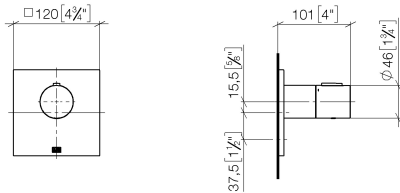

36 503 780 Produktversion bis 01.01.2022

- Abdeckplatte 120 x 120 mm
- Skalengriff mit Sicherheitssperre bei 38°C
- Thermostat-Kartusche

	Chrom	36 503 780-00
	Platin gebürstet	36 503 780-06
	Platin	36 503 780-08
	Dark Chrome	36 503 780-19
	Light Gold gebürstet	36 503 780-27
	Messing gebürstet (23kt Gold)	36 503 780-28
	Schwarz matt	36 503 780-33
	Dark Brass gebürstet	36 503 780-39
	Bronze gebürstet	36 503 780-42
	Champagne gebürstet (22kt Gold)	36 503 780-46
	Champagne (22kt Gold)	36 503 780-47
	Chrom gebürstet	36 503 780-93
	Dark Platinum gebürstet	36 503 780-99

Benötigtes Zubehör

xTOOL UP-Thermostatmodul ohne Mengenregulierung - 35 503 970 90
 •Min. Einbautiefe 115 mm
 •Max. Einbautiefe 155 mm

Benötigtes Zubehör

xGRID Montageschiene 555 mm - 12 360 970 90

Empfohlenes Zubehör

xGRID Befestigungssatz für die Integration in den Trockenbau - 12 340 970 90

36 503 780 Produktversion bis 01.01.2022

mm [inches]

Durchflussdiagramm

Codes & Standards

DIN 4109

EN 1111

ISO 3822

Scottish Water
Byelaws

UK Water Supply
Regulations

Ü-Zeichen

xTOOL UP-Thermostat ohne Mengenregulierung 3/4" - Chrom

SERIENSPEZIFISC

36 503 780 Produktversion bis 01.01.2022

Zertifikate und Nachhaltigkeit

WRAS_2011	DVGW_DW-6512DN0	LGA_29	LGA_29	EPD-DOR-20230287 -IBA-DE Umwelt- Produktdeklaration
-----------	-----------------	--------	--------	---