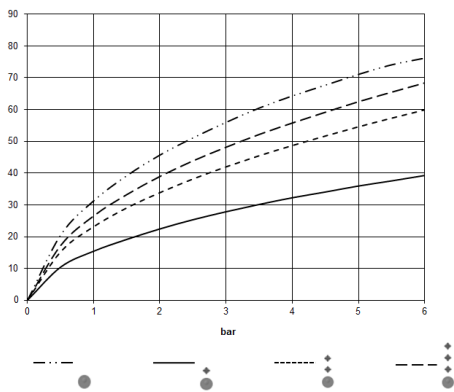

36 503 780 Produktversion bis 01.01.2022

- Abdeckplatte 120 x 120 mm
- Skalengriff mit Sicherheitssperre bei 38°C
- Thermostat-Kartusche

	Chrom	36 503 780-00
	Platin gebürstet	36 503 780-06
	Platin	36 503 780-08
	Dark Chrome	36 503 780-19
	Light Gold gebürstet	36 503 780-27
	Messing gebürstet (23kt Gold)	36 503 780-28
	Schwarz matt	36 503 780-33
	Dark Brass gebürstet	36 503 780-39
	Bronze gebürstet	36 503 780-42
	Champagne gebürstet (22kt Gold)	36 503 780-46
	Champagne (22kt Gold)	36 503 780-47
	Chrom gebürstet	36 503 780-93
	Dark Platinum gebürstet	36 503 780-99

Benötigtes Zubehör

xTOOL UP-Thermostatmodul ohne Mengenregulierung - 35 503 970 90
 •Min. Einbautiefe 115 mm
 •Max. Einbautiefe 155 mm

Benötigtes Zubehör

xGRID Montageschiene 555 mm - 12 360 970 90

Empfohlenes Zubehör

xGRID Befestigungssatz für die Integration in den Trockenbau - 12 340 970 90

36 503 780 Produktversion bis 01.01.2022

mm [inches]

Durchflussdiagramm

Codes & Standards

DIN 4109

EN 1111

ISO 3822