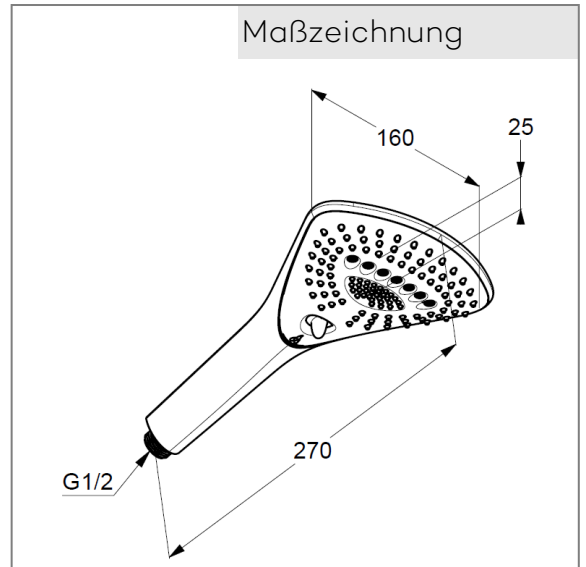

## Technische Daten

KLUDI FIZZ  
Handbrause 3 S  
DN 15

Artikel- Nr.:  
6770005-00

Oberfläche:  
05 chrom

Artikeltext  
Hersteller KLUDI GmbH & Co. KG  
Typ: KLUDI FIZZ  
Handbrause 3 S DN 15  
Artikel- Nr.: 6770005-00  
Handbrause 3 S  
mit drei Strahlarten  
Volumen/ booster/ smoth  
mit Kalkschnellreinigung  
Durchflussmenge bei 3 bar= 18 l/min.  
Anschlussgewinde G 1/2"  
Siebdichtung

Produktabbildung

Maßzeichnung

Durchflussdiagramm