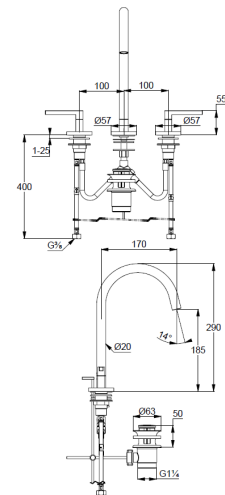

## Technische Daten/ Technical Data

KLUDI NOVA FONTE  
3-Loch Waschtisch-Armatur  
DN 15  
Stil: Puristic

Artikel- Nr.: 20143N115

Oberfläche:  
N1 Brushed Bronze PVD

Artikeltext  
Hersteller KLUDI GmbH & Co. KG  
Typ: KLUDI NOVA FONTE  
3-Loch Waschtisch-Armatur  
Artikel- Nr.: 20143N115

3-Loch Waschtisch-Armatur  
2-Griffarmatur  
3-Loch Montage  
Flügelgriff, Metall  
Strahlregler M18,5 PCA laminar  
Keramik Oberteil 90° (rechts/links)  
Durchflussmenge bei 3 bar 5,6 l/min.  
schwenkbarer (150°/360°) oder arretierbarer Auslauf  
flexible Druckschläuche G3/8 DVGW zugelassen  
Schaftbefestigung  
Ablaufgarnitur G1 1/4 aus Metall

### Produktabbildung/ Product picture

### Maßzeichnung/ Dimensional drawing