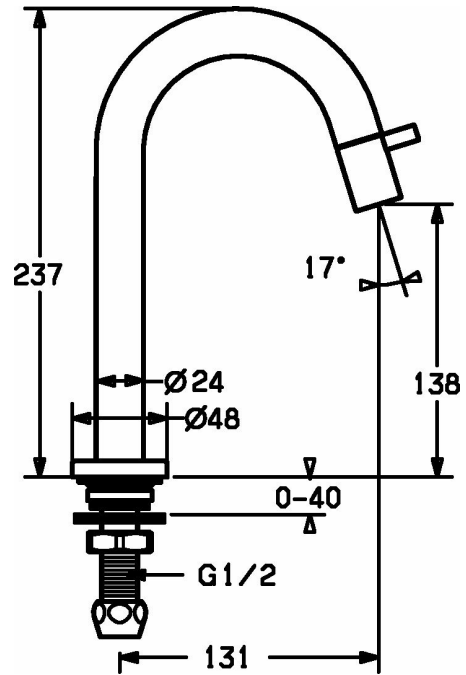

Ersatzteile

SP50938101

	Name	Art.-Nr.
1.2	Dichtung Ausgelaufen	59902296
1.3	Überwurfmutter, G1/2, SW32	59902245
1.4	Schutzteil	59905535
1.5	Dichtung, 45x23x2	59902282
1.6	Dichtung, 45x24x0.5	59902328
1.7	Dichtungskit Ausgelaufen	59910707
1.8	Befestigungssatz	59912335
2	Oberteil	59913321
2	Oberteil Weiss	5991332182
2	Oberteil Schwarz	5991332184
2	Oberteil Edelstahl-Look	5991332196
2.1	Oberteil	59913323
2.2	Hebel	59913322
2.2	Hebel Weiss Ausgelaufen	5991332282
2.2	Griff Schwarz Ausgelaufen	5991332284
2.2	Griff Edelstahl-Look Ausgelaufen	5991332296
2.5	O-Ringsatz	59913320
4	Luftsprudler, M21.5x1, JR Z, (-2014)	59913318
4	Luftsprudler, M21.5x1	59913598
4.1	Schlüssel für Luftsprudler, M21.5x1	59913133