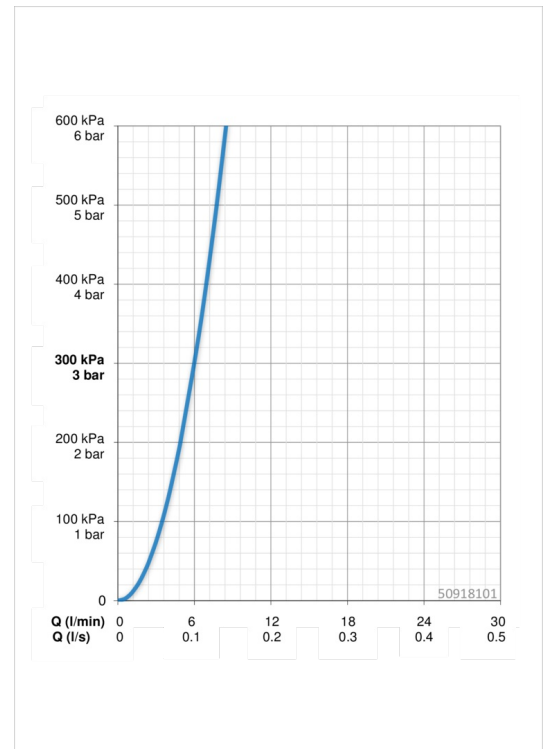

Zulassungen und Deklarationen

KIWA **K100538/01**
ACS **16 ACC LY 700**