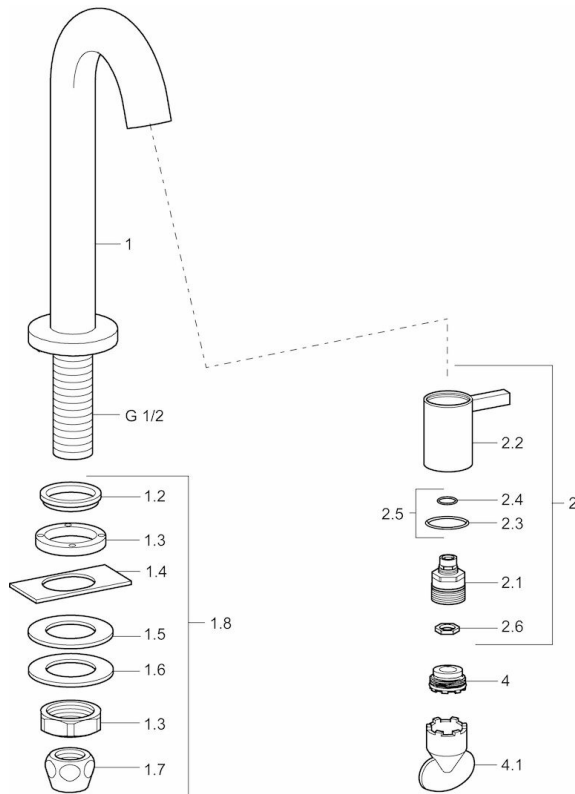

EAN: 4015474171671  
[static.hansa.com/50918101](http://static.hansa.com/50918101)

- öffentliche & halböffentliche Bereiche
- Einhebelmischer
- Standmontage
- Chrom
- Feststehender Auslauf
- CACHÉ® Strahlregler, ohne Mundstück direkt in den Armaturenauslauf geschraubt
- Einhandbedienhebel/Griff
- Oberteil mit keramischen Dichtscheiben zur Wassermengeneinstellung für einen Abgang
- 1 Zuleitung, für Kalt- oder Mischwasser
- Armaturenkörper aus entzinkungsbeständigem Messing (DZR)
- Ohne Ablaufgarnitur

### Technische Eigenschaften

DN-Größe (Nennmaß) **DN15**  
 Warmwasserversorgung **max. +80°C**  
 Arbeitsdruck **0.5-10 bar**  
 Anschlussgröße **G1/2**  
 Projection **131 mm**  
 Werkstoff **Messing**

### Vorschriften

EN Standard **EN 817**

### SP50938101

	Name	Art.-Nr.
1.2	Dichtung Ausgelaufen	59902296
1.3	Überwurfmutter, G1/2, SW32	59902245
1.4	Schutzteil	59905535
1.5	Dichtung, 45x23x2	59902282
1.6	Dichtung, 45x24x0.5	59902328
1.7	Dichtungskit Ausgelaufen	59910707
1.8	Befestigungssatz	59912335
2	Oberteil	59913321
2	Oberteil Weiss	5991332182
2	Oberteil Schwarz	5991332184
2	Oberteil Edelstahl-Look	5991332196
2.1	Oberteil	59913323
2.2	Hebel	59913322
2.2	Hebel Weiss Ausgelaufen	5991332282
2.2	Griff Schwarz Ausgelaufen	5991332284
2.2	Griff Edelstahl-Look Ausgelaufen	5991332296
2.5	O-Ringsatz	59913320
4	Luftsprudler, M21.5x1, JR Z, (-2014)	59913318
4	Luftsprudler, M21.5x1	59913598
4.1	Schlüssel für Luftsprudler, M21.5x1	59913133