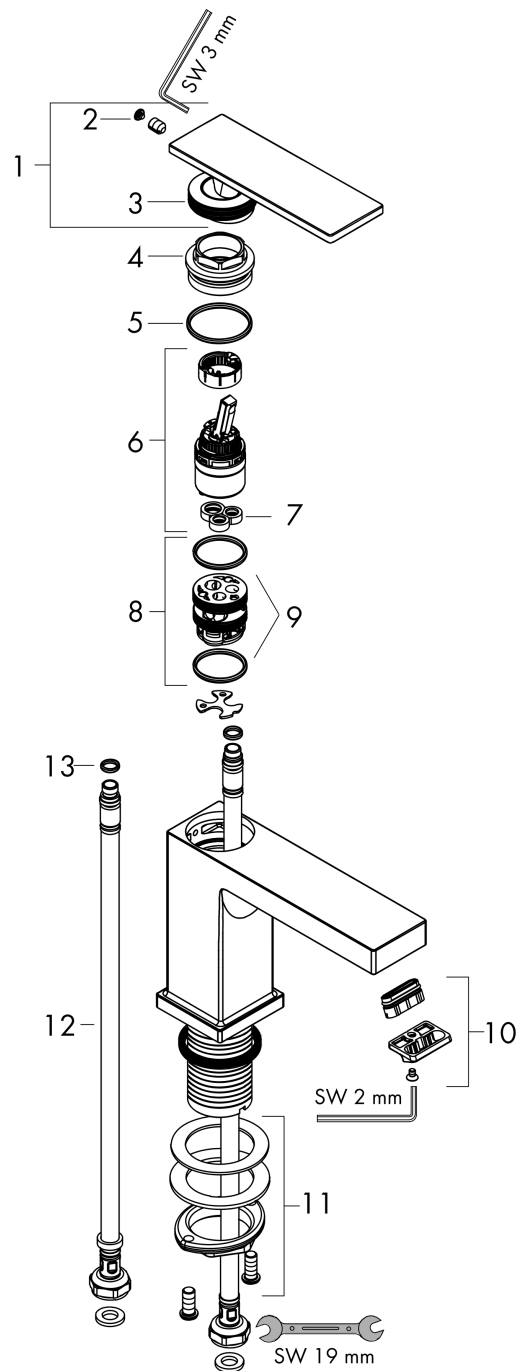

Tecturis E

Einhebel-Waschtischmischer 110 CoolStart ohne Ablaufgarnitur

Oberfläche: **Chrom** Artikelnummer: **73016000**

Beschreibung

Merkmale

- ComfortZone: 110
- Ausladung: 144 mm
- Auslaufhöhe: 117 mm
- Griffvariante: Hebelgriff
- Strahlart: WaterfallStream
- maximale Durchflussmenge bei 3 bar: 5 l/min
- Keramikmischsystem
- Temperaturbegrenzung einstellbar
- für Durchlauferhitzer geeignet
- Anschlussart: G $\frac{3}{8}$ Anschlussschläuche
- Anschlussgröße: DN15
- Kaltwasser in Griff-Grundstellung
- EU-Taxonomie: max. 6 l/min - wesentlicher Beitrag (SC) möglich
- DVGW NW-6506DO0409
- PA-IX 38605/IO

Technologie

Designpreise

Zertifikate / Nachhaltigkeit

Produktabbildung

Maßzeichnung

Tecturis E
Einhebel-Waschtismischer 110 CoolStart ohne Ablaufgarnitur
 Oberfläche: **Chrom** Artikelnummer: **73016000**

Durchflussdiagramm

Tecturis E
Einhebel-Waschtismischer 110 CoolStart ohne Ablaufgarnitur
 Oberfläche: **Chrom** Artikelnummer: **73016000**

Explosionszeichnung

Baujahr: >09/23

Tecturis E

Einhebel-Waschtismischer 110 CoolStart ohne Ablaufgarnitur

Oberfläche: **Chrom** Artikelnummer: **73016000**

Ersatzteilliste

Baujahr: >09/23

Pos.	Beschreibung	Artikelnummer	PG	VE
1	Griff	94992000	15	1
2	Griffstopfen	93983000	3	1
3	O-Ring 30x1,5	98433000	1	1
4	Mutter	94993000	6	1
5	O-Ring 29x2	98391000	1	1
6	Kartusche kpl.	92900000	10	1
7	Dichtung	93383000	4	1
8	Adapter für Kartusche	95975000	3	1
9	O-Ring 23x2	98398000	1	1
10	Strahlformer	94275000	9	1
11	Schaftbefestigung kpl. (Ø 32)	13961000	7	1
12	Anschlussschlauch 450 mm M8x0,75 G3/8	97206000	8	1
13	O-Ring 7x1,5	98422000	1	1