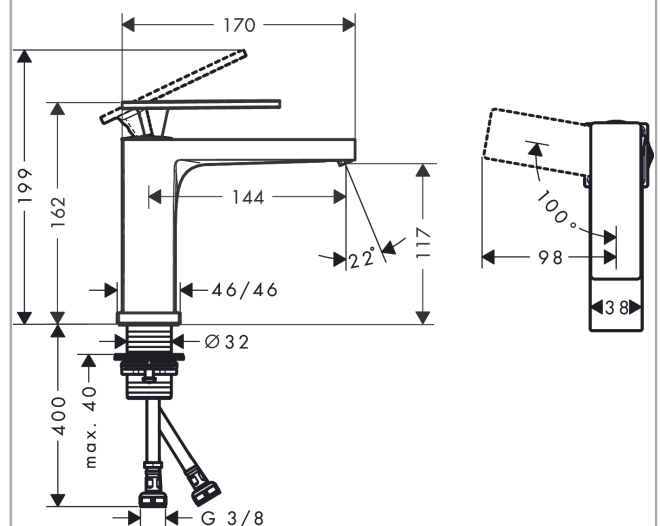

Tecturis E

Einhebel-Waschtischmischer 110 CoolStart ohne Ablaufgarnitur

Oberfläche: **Chrom** Artikelnummer: **73016000**

Beschreibung

Merkmale

- ComfortZone: 110
- Ausladung: 144 mm
- Auslaufhöhe: 117 mm
- Griffvariante: Hebelgriff
- Strahlart: WaterfallStream
- maximale Durchflussmenge bei 3 bar: 5 l/min
- Keramikmischsystem
- Temperaturbegrenzung einstellbar
- für Durchlauferhitzer geeignet
- Anschlussart: G $\frac{3}{8}$ Anschlussschläuche
- Anschlussgröße: DN15
- Kaltwasser in Griff-Grundstellung
- EU-Taxonomie: max. 6 l/min - wesentlicher Beitrag (SC) möglich
- DVGW NW-6506DO0409
- PA-IX 38605/IO

Technologie

Designpreise

Zertifikate / Nachhaltigkeit

Produktabbildung

Maßzeichnung

Tecturis E
Einhebel-Waschtismischer 110 CoolStart ohne Ablaufgarnitur
 Oberfläche: **Chrom** Artikelnummer: **73016000**

Durchflussdiagramm

Tecturis E
Einhebel-Waschtismischer 110 CoolStart ohne Ablaufgarnitur
 Oberfläche: **Chrom** Artikelnummer: **73016000**

Explosionszeichnung

Baujahr: >09/23

Tecturis E

Einhebel-Waschtismischer 110 CoolStart ohne Ablaufgarnitur

Oberfläche: **Chrom** Artikelnummer: **73016000**

Ersatzteilliste

Baujahr: >09/23

Pos.	Beschreibung	Artikelnummer	PG	VE
1	Griff	94992000	15	1
2	Griffstopfen	93983000	3	1
3	O-Ring 30x1,5	98433000	1	1
4	Mutter	94993000	6	1
5	O-Ring 29x2	98391000	1	1
6	Kartusche kpl.	92900000	10	1
7	Dichtung	93383000	4	1
8	Adapter für Kartusche	95975000	3	1
9	O-Ring 23x2	98398000	1	1
10	Strahlformer	94275000	9	1
11	Schaftbefestigung kpl. (Ø 32)	13961000	7	1
12	Anschlussschlauch 450 mm M8x0,75 G3/8	97206000	8	1
13	O-Ring 7x1,5	98422000	1	1