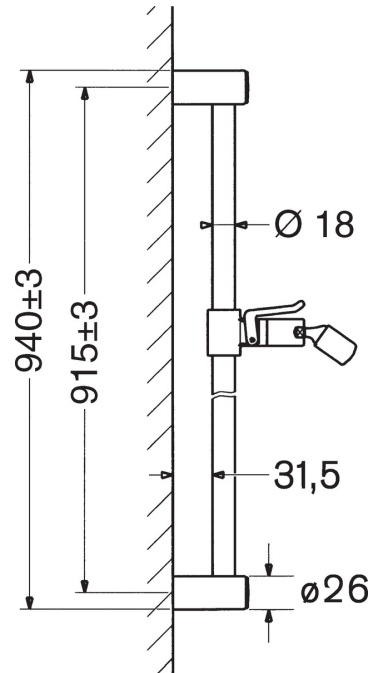

EAN: 4015474031470  
[static.hansa.com/04480100](http://static.hansa.com/04480100)

- Dusche
- Zubehör
- Wandmontage
- Chrom
- Verstellbare Brausestangehalterung, Schwenkbares Kugelgelenk
- Kürzbar
- Ganzmetall-Wandstange

### Technische Eigenschaften

Durchmesser	<b>18 mm</b>
Länge / Höhe	<b>915 mm</b>
Werkstoff	<b>Messing</b>

### SP04480100

	Name	Art.-Nr.
2	Halter	59912221
2.1	Halter	59912222
2.2	Abdeckung	59912223
3	Schieber	59912224