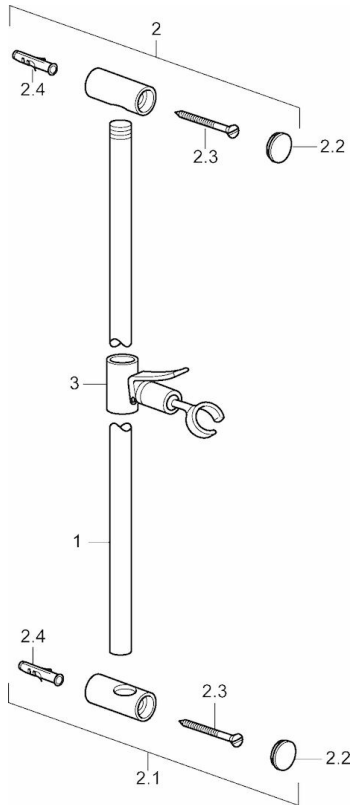

EAN: 4015474031470  
[static.hansa.com/04480100](http://static.hansa.com/04480100)

- Dusche
- Zubehör
- Wandmontage
- Chrom
- Verstellbare Brausestangehalterung, Schwenkbares Kugelgelenk
- Kürzbar
- Ganzmetall-Wandstange

### Technische Eigenschaften

Durchmesser	<b>18 mm</b>
Länge / Höhe	<b>915 mm</b>
Werkstoff	<b>Messing</b>

### SP04480100

	Name	Art.-Nr.
2	Halter	59912221
2.1	Halter	59912222
2.2	Abdeckung	59912223
3	Schieber	59912224