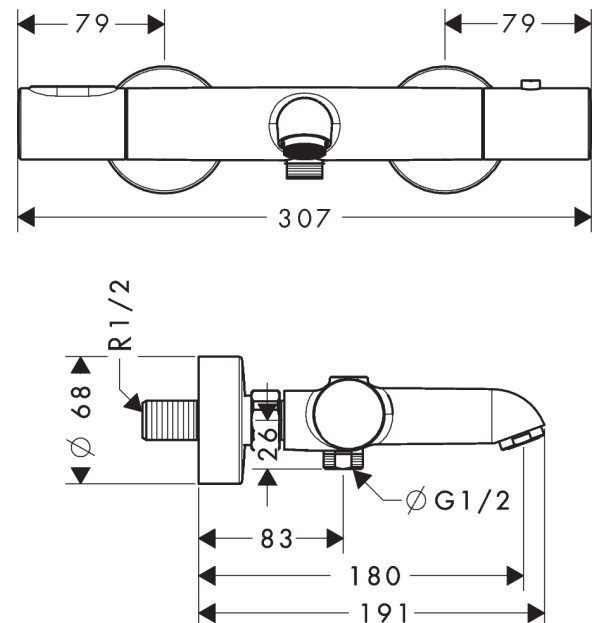

Maßzeichnung