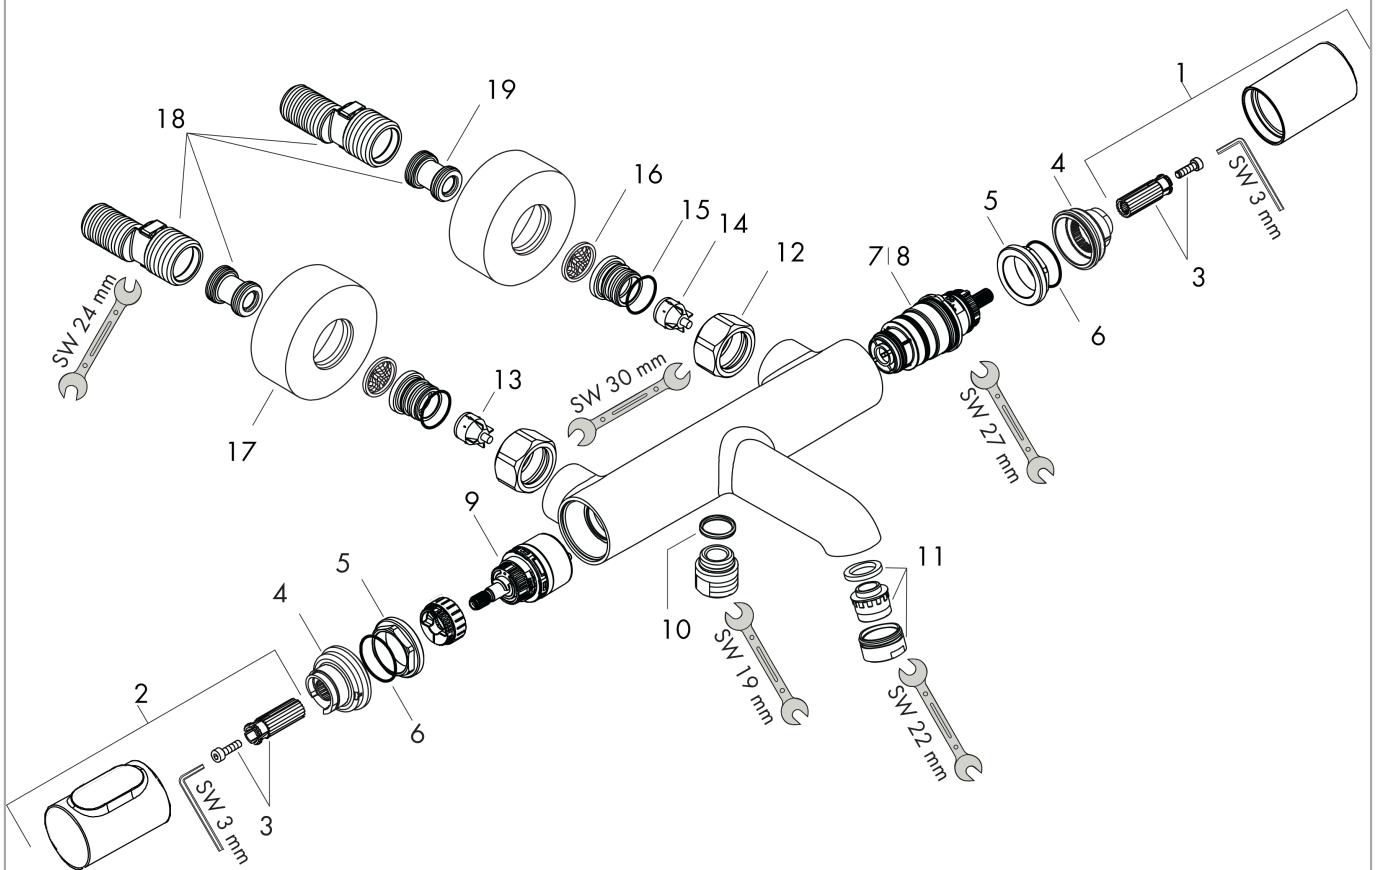

#### Produktabbildung

#### Maßzeichnung

**AXOR Citterio M**  
**Wannenthermostat Aufputz**  
 Oberfläche: **Chrom** Artikelnummer: **34435000**

**Durchflussdiagramm**

**AXOR Citterio M**  
**Wannenthermostat Aufputz**  
 Oberfläche: **Chrom** Artikelnummer: **34435000**

Explosionszeichnung

Baujahr: >04/13

**AXOR Citterio M**  
**Wannenthermostat Aufputz**  
 Oberfläche: **Chrom** Artikelnummer: **34435000**