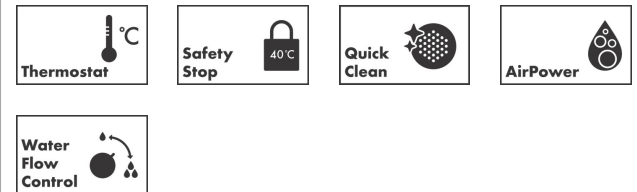

AXOR Citterio M

Wannenthermostat Aufputz

Oberfläche: **Chrom** Artikelnummer: **34435000**

Beschreibung

Merkmale

- Ausladung 180 mm
- 2 Verbraucher
- Thermostatkartusche zur Regelung der Temperatur, Ab-/Umstellventil
- Strahlart Wanneneinlauf: Normalstrahl
- Maximale Durchflussmenge bei 3 bar: 21 l/min
- Durchfluss für Wanneneinlauf bei 3 bar: 21 l/min
- Durchfluss für Handbrause bei 3 bar: 17 l/min
- min. Betriebsdruck: 1 bar
- max. Betriebsdruck: 10 bar
- Sicherheitssperre bei 40 °C
- Temperaturbegrenzung einstellbar
- Rückflussverhinderer
- mit Schalldämpfer
- Anschlussart: S-Anschlüsse
- Stichmass: 150 mm ± 12 mm

Artikeldetails

TEAM-Nr. 758037.501
Preis exkl. MwSt. 610.00 CHF

Technologie