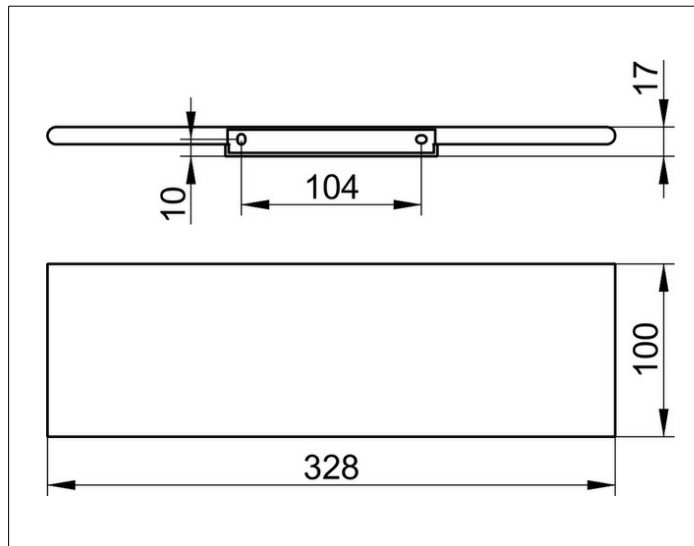

Edition 400

11558170000 Duschablage

PRODUKT

ZEICHNUNG

OBERFLÄCHE

Aluminium silber-eloziert (E6 EV1)

AUSSCHREIBUNGSTEXT

KEUCO Edition 400 Duschablage 11558170000
 Duschablage aus massivem Aluminium,
 silber-eloziert (E6 EV1),
 Wandmodell, mit leicht gerundeten Kanten,
 Breite 328 mm, Stärke 17 mm, Tiefe 100 mm,
 die Duschablage wird verdeckt angebracht,
 Lieferung inkl. korrosionsfreiem Befestigungsmaterial