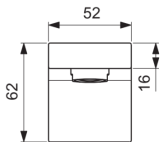

EXTRA

BD519AA

EXTRA | Wandauslauf 52x200x62 mm, 175 mm vertikaler Abstand bis Mitte Auslauf in chrom, 20 l/min (3 bar) | SmartShine Oberfläche

Bild & Zeichnung

Allgemeine Informationen

Produktkategorie:	Ausläufe
Produktart:	Wandauslauf
Marke:	Ideal Standard
Kollektion:	EXTRA
Designer:	Palomba Serafini Associati
Colour:	AA - Chrom
Oberflächenveredelung:	glänzend
Maximale Höhe (mm):	62
Maximale Breite (mm):	52
Ausladung (mm):	200
Befestigungsart:	Überwurfmutter
Nettogewicht (kg):	0.90
EAN Code:	3800861111450