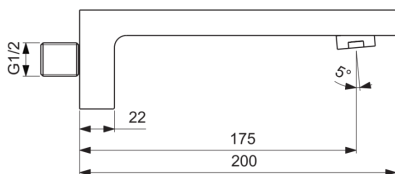

EXTRA

BD519AA

EXTRA | Wandauslauf 52x200x62 mm, 175 mm vertikaler Abstand bis Mitte Auslauf in chrom, 20 l/min (3 bar) | SmartShine Oberfläche

Bild & Zeichnung

Allgemeine Informationen

Produktkategorie:	Ausläufe
Produktart:	Wandauslauf
Marke:	Ideal Standard
Kollektion:	EXTRA
Designer:	Palomba Serafini Associati
Colour:	AA - Chrom
Oberflächenveredelung:	glänzend
Maximale Höhe (mm):	62
Maximale Breite (mm):	52
Ausladung (mm):	200
Befestigungsart:	Überwurfmutter
Nettogewicht (kg):	0.90
EAN Code:	3800861111450

Features

SmartShine Oberfläche

Downloads

- [Spare Parts List](#)

Produktstandards & Zertifikate

Name des ACS-Zertifikates: 24 ACC LY 188

Produktspezifikationen

Farbcode:	AA
Farbbeschreibung:	chrom
Material:	Metall
Material des Kelches:	Messing
Maximaler Durchfluss bei 3 bar (l/min):	20
Maximaler Durchfluss bei 3 bar (l/min) für alle Auslässe:	20
Durchfluss bei 3 bar (l) - Auslauf:	20
PVD Technologie:	Nein
Smartshine:	Ja
Oberflächenschutz:	verchromt
Oberflächenveredelung:	glänzend
Strahlreglerart:	Luftsprudler
Sichtbarkeit des Strahlreglers:	Sichtbar
Einstellbar Strahlregler:	Nein
Mit Rosette(n):	Nein
Befestigungsart:	Überwurfmutter
Montageart:	wandhängend