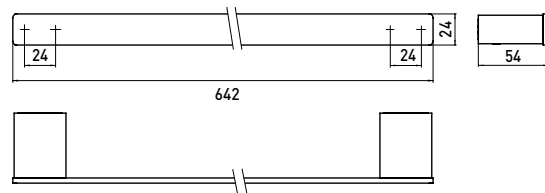

PRODUKTINFORMATION

Badetuchhalter, 642 mm chrom

Art.-Nr.0560 001 60