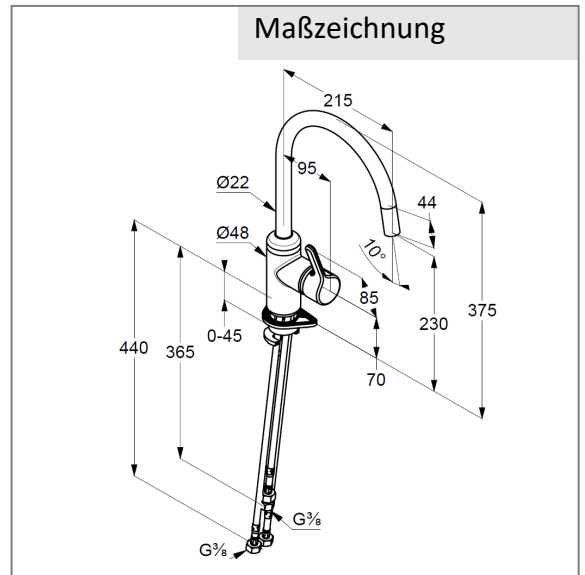

Technische Daten

KLUDI BINGO STAR
Spültisch-Armatur

Artikel- Nr.:
428090578

Oberfläche:
05 chrom

Artikeltext
Hersteller KLUDI GmbH & Co. KG
Typ: KLUDI BINGO STAR
Spültisch-Armatur
Artikel- Nr.: 428090578

Spültisch-Armatur DN 15
für offene Heißwasserbereiter
Einhebelmischer
Einlochmontage
geschlossener Hebel, Metall
seitliche Betätigung
Strahlregler M16,5 laminar
Keramik-Kartusche mit Heißwasserbegrenzung
Durchflussmenge bei 3 bar = 5 l/ min.
schwenkbarer Auslauf (360°)
flexible Druckschläuche G 3/8 DVGW zugelassen
Schnell-Montagesystem

Produktabbildung

Maßzeichnung

Durchflussdiagramm