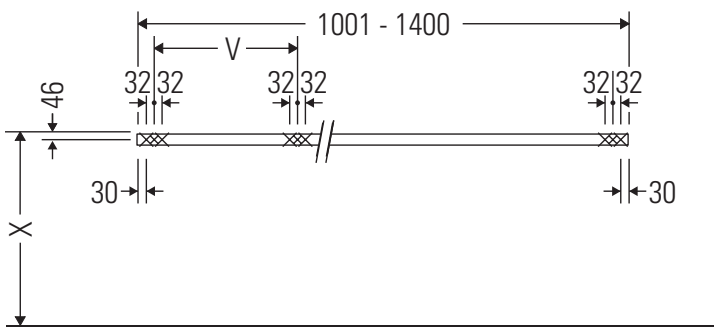

L-Cube

LC 107C

Montageanleitung

V = nach Vorgabe Platte

Alle weiteren Montageanleitungen beachten!

Verwendungshinweise

Die Badmöbelserie entspricht den gültigen Normen und Richtlinien zum Zeitpunkt der Auslieferung und ist für den Einsatz in Bädern konzipiert.

Eine direkte Benetzung mit Wasser z. B. beim Duschen ist zu vermeiden.

Die Konsole ist nicht geeignet für den Einbau von unten bei Halbeinbauwaschtischen und Einbauwaschtischen.

Keramiken breiter als 600 mm müssen an der Wand befestigt werden.

Technische Verbesserungen und optische Veränderungen an den abgebildeten Produkten behalten wir uns vor.