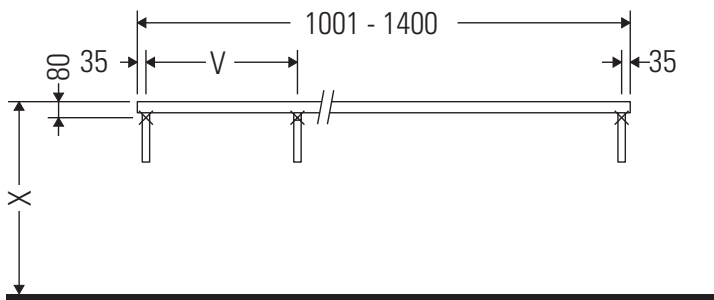

L-Cube

LC 107C

Montageanleitung

V = nach Vorgabe Platte

Alle weiteren Montageanleitungen beachten!

Verwendungshinweise

Die Badmöbelserie entspricht den gültigen Normen und Richtlinien zum Zeitpunkt der Auslieferung und ist für den Einsatz in Bädern konzipiert.

Eine direkte Benetzung mit Wasser z. B. beim Duschen ist zu vermeiden.

Die Konsole ist nicht geeignet für den Einbau von unten bei Halbeinbauwaschtischen und Einbauwaschtischen.

Keramiken breiter als 600 mm müssen an der Wand befestigt werden.

Technische Verbesserungen und optische Veränderungen an den abgebildeten Produkten behalten wir uns vor.