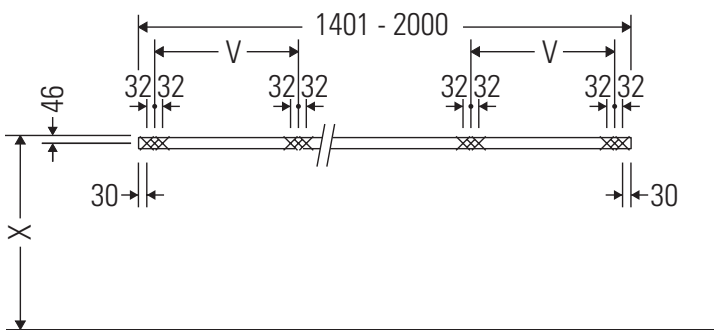

L-Cube

LC 107C

Montageanleitung

V = nach Vorgabe Platte

Alle weiteren Montageanleitungen beachten!

Verwendungshinweise

Die Badmöbelserie entspricht den gültigen Normen und Richtlinien zum Zeitpunkt der Auslieferung und ist für den Einsatz in Bädern konzipiert.

Eine direkte Benetzung mit Wasser z. B. beim Duschen ist zu vermeiden.

Die Konsole ist nicht geeignet für den Einbau von unten bei Halbeinbauwaschtischen und Einbauwaschtischen.

Keramiken breiter als 600 mm müssen an der Wand befestigt werden.

Technische Verbesserungen und optische Veränderungen an den abgebildeten Produkten behalten wir uns vor.