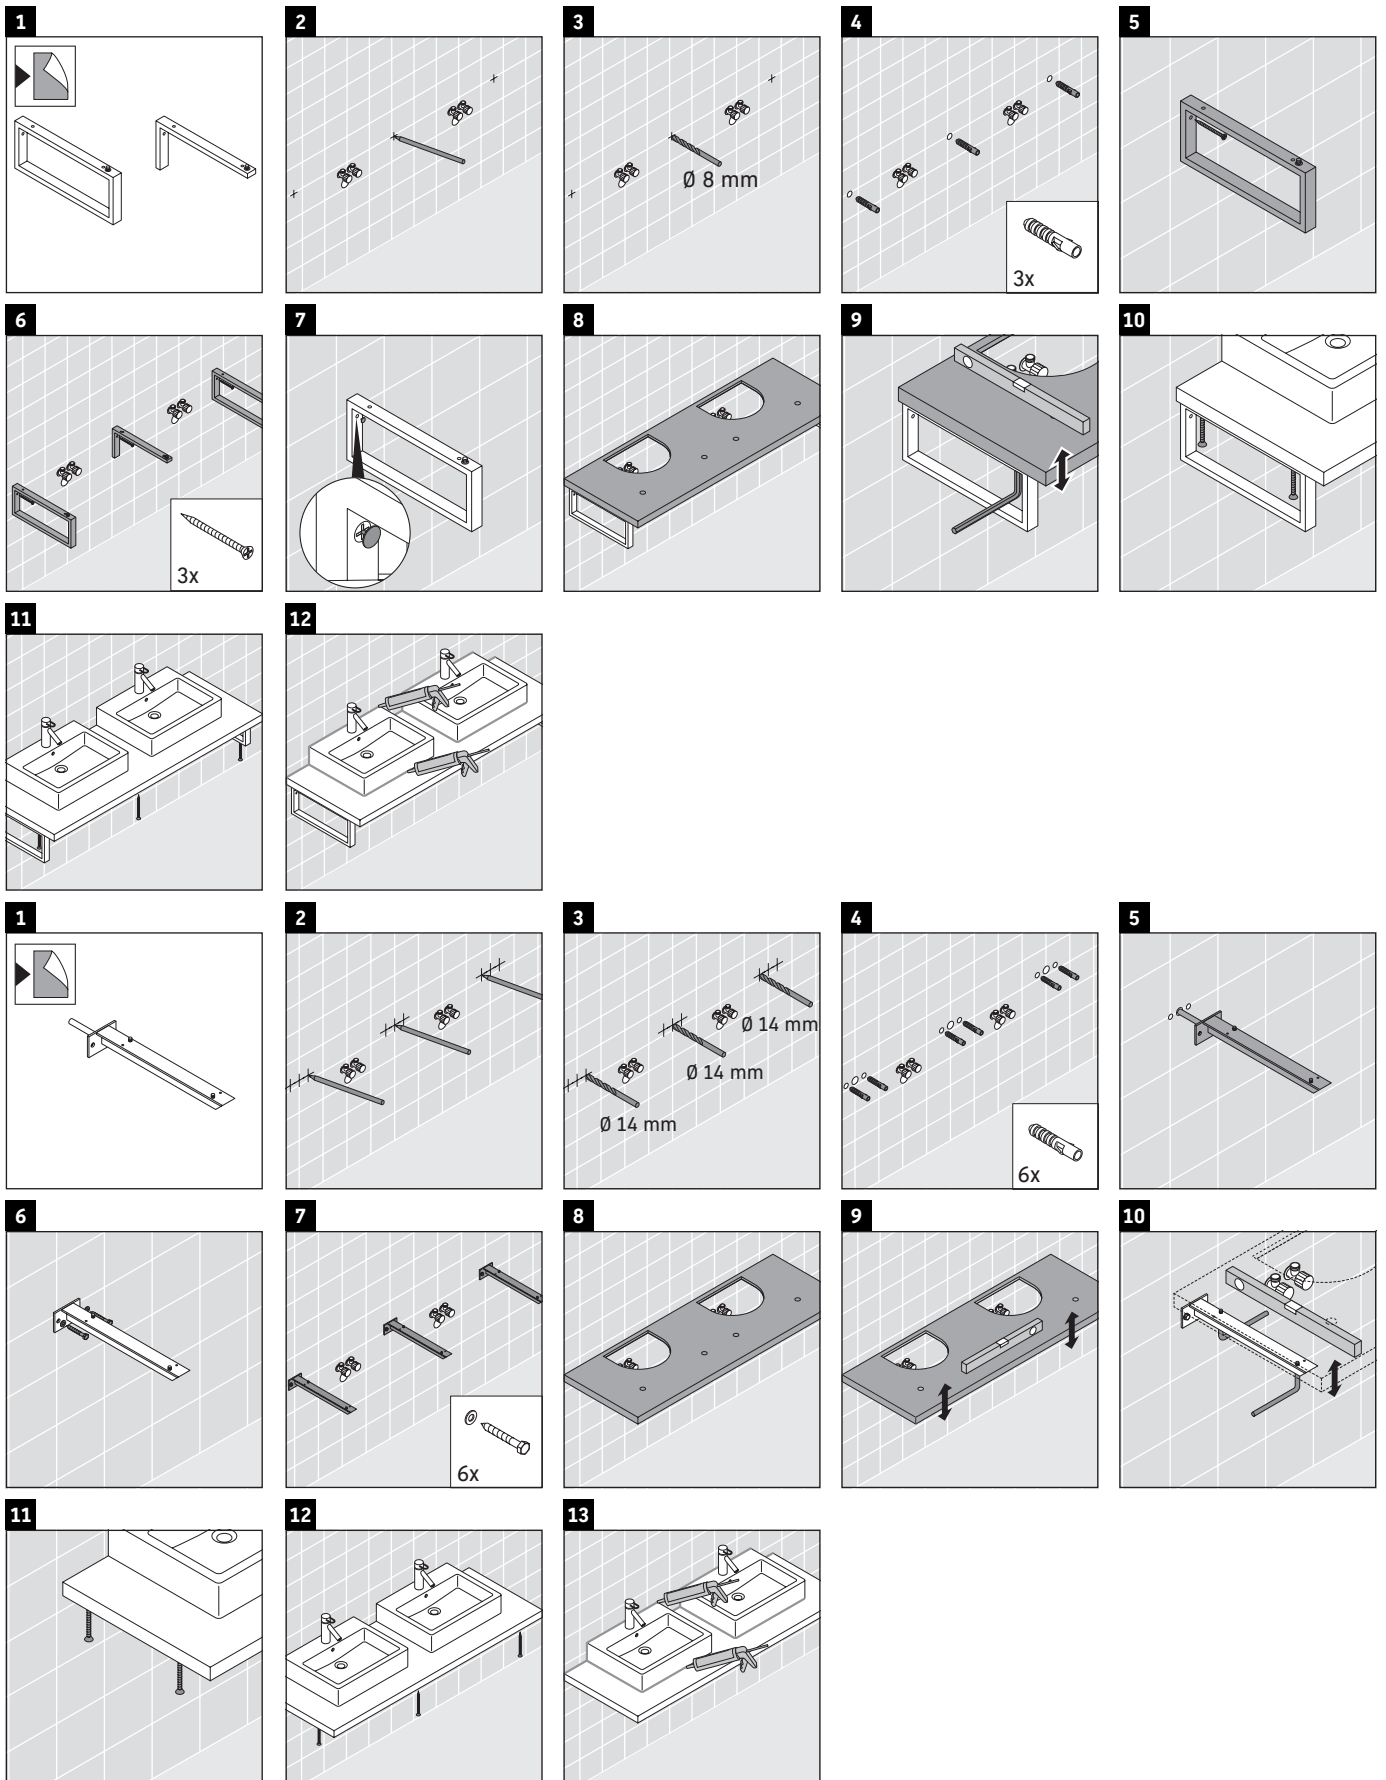

Die Konsole ist nicht geeignet für den Einbau von unten bei Halbeinbauwaschtischen und Einbauwaschtischen.

Keramiken breiter als 600 mm müssen an der Wand befestigt werden.

Technische Verbesserungen und optische Veränderungen an den abgebildeten Produkten behalten wir uns vor.