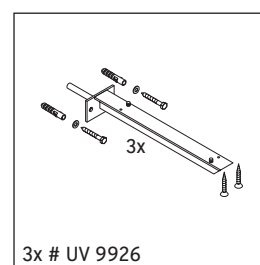

L-Cube

LC 107C

Montageanleitung

V = nach Vorgabe Platte

Alle weiteren Montageanleitungen beachten!

Verwendungshinweise

Die Badmöbelserie entspricht den gültigen Normen und Richtlinien zum Zeitpunkt der Auslieferung und ist für den Einsatz in Bädern konzipiert.

Eine direkte Benetzung mit Wasser z. B. beim Duschen ist zu vermeiden.

Die Konsole ist nicht geeignet für den Einbau von unten bei Halbeinbauwaschtischen und Einbauwaschtischen.

Keramiken breiter als 600 mm müssen an der Wand befestigt werden.

Technische Verbesserungen und optische Veränderungen an den abgebildeten Produkten behalten wir uns vor.