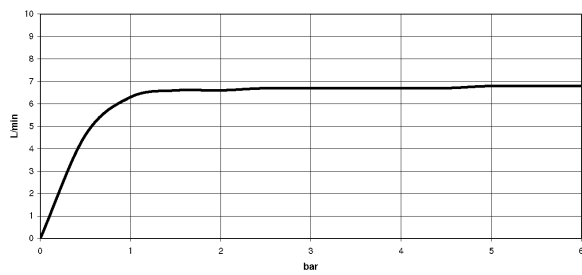

Dusche - Tara.

Schlauchbrausegarnitur mit Einzelrosetten - chrom

Artikelnummer: 27 803 892-00

- Dreifach bzw. fünffach verstellbar: Normalstrahl, Softstrahl, Massagestrahl
- mit Antikalk-System
- Brauseabgang 1/2"
- Rosette für Wandanschlussbogen Ø 55 mm
- Rosette für Brausehalter Ø 55 mm
- Metallbrauseschlauch 1250 mm mit integriertem Verdrehenschutz
- Wandanschlussbogen 1/2"
- Durchfluss max. 7,6 l/min
- Eigensicher gegen Rückfließen.
- Passt zu Tara.

chrom

Maßzeichnung

Alle Angaben in mm / inch = mm x 0,0394

Dusche - Tara.

Schlauchbrausegarnitur mit Einzelrosetten - chrom

Artikelnummer: 27 803 892-00

Durchflussdiagramm

Dusche - Tara.