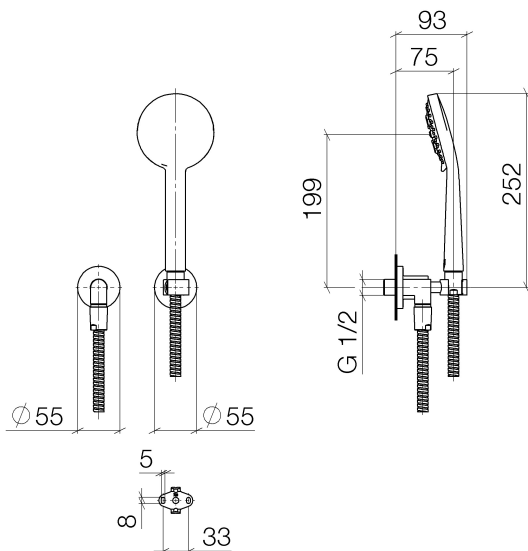

Dusche - Tara.

Schlauchbrausegarnitur mit Einzelrosetten - chrom

Artikelnummer: 27 803 892-00

- Dreifach bzw. fünffach verstellbar: Normalstrahl, Softstrahl, Massagestrahl
- mit Antikalk-System
- Brauseabgang 1/2"
- Rosette für Wandanschlussbogen Ø 55 mm
- Rosette für Brausehalter Ø 55 mm
- Metallbrauseschlauch 1250 mm mit integriertem Verdrehenschutz
- Wandanschlussbogen 1/2"
- Durchfluss max. 7,6 l/min
- Eigensicher gegen Rückfließen.
- Passt zu Tara.

chrom

Maßzeichnung

Alle Angaben in mm / inch = mm x 0,0394

Dusche - Tara.

Schlauchbrausegarnitur mit Einzelrosetten - chrom

Artikelnummer: 27 803 892-00

Durchflussdiagramm

Dusche - Tara.

Schlauchbrausegarnitur mit Einzelrosetten - chrom

Artikelnummer: 27 803 892-00

Weitere Oberflächenvarianten

platin matt

27 803 892-06

platin

27 803 892-08

weiß matt

Empfohlenes Zubehör

35 085 970 90

UP-Wandwinkel -