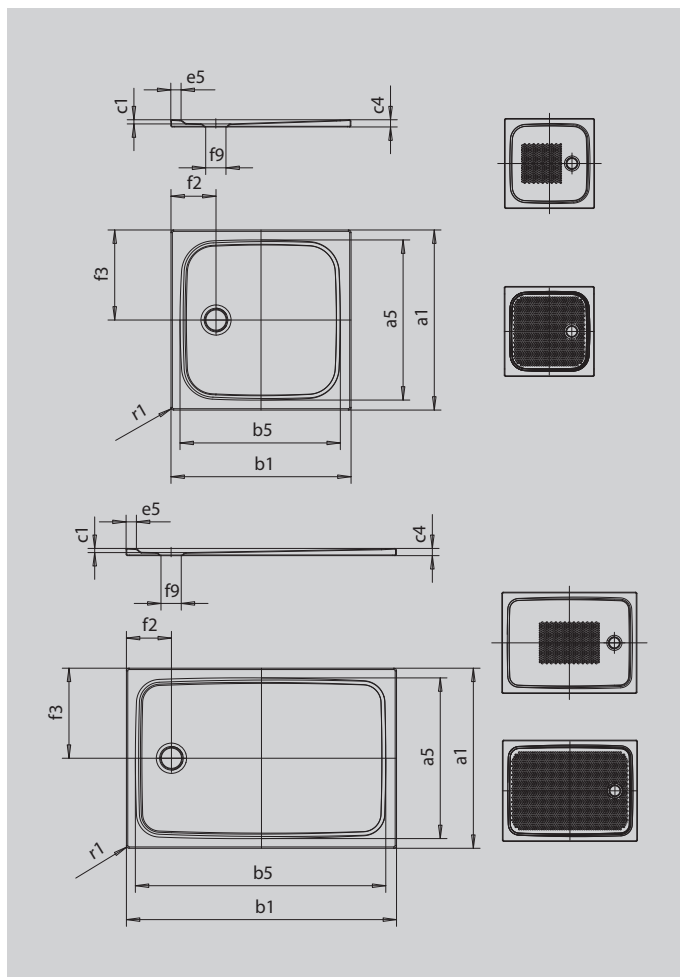

CAYONOPLAN

- bodenebene Dusche
- klassisches Design mit umlaufender Prägung
- Perfect Match zur CAYONO Modellfamilie
- großzügige Standfläche durch seitlichen Ablauf
- aus KALDEWEI Stahl-Emaille

Abbildung ähnlich

SECURE⁺

Modell		2263
Äußere Länge	a_1	900 mm
Innere Länge	a_5	790 mm
Äußere Breite	b_1	1200 mm
Innere Breite	b_5	1090 mm
Tiefe Innen	c_1	18 mm
Randhöhe	c_4	32 mm
Randbreite	e_5	50 mm
Durchmesser Ablaufloch	f_9	Ø 90 mm
Abstand Wannenrand bis Mitte Ablaufloch	f_2, f_3	200; 450 mm
Äußerer Radius	r_1	12 mm
Nettogewicht		28 kg
Antislip		375 x 535 mm
Vollantislip		695 x 1035 mm
SECURE PLUS		Vollflächig