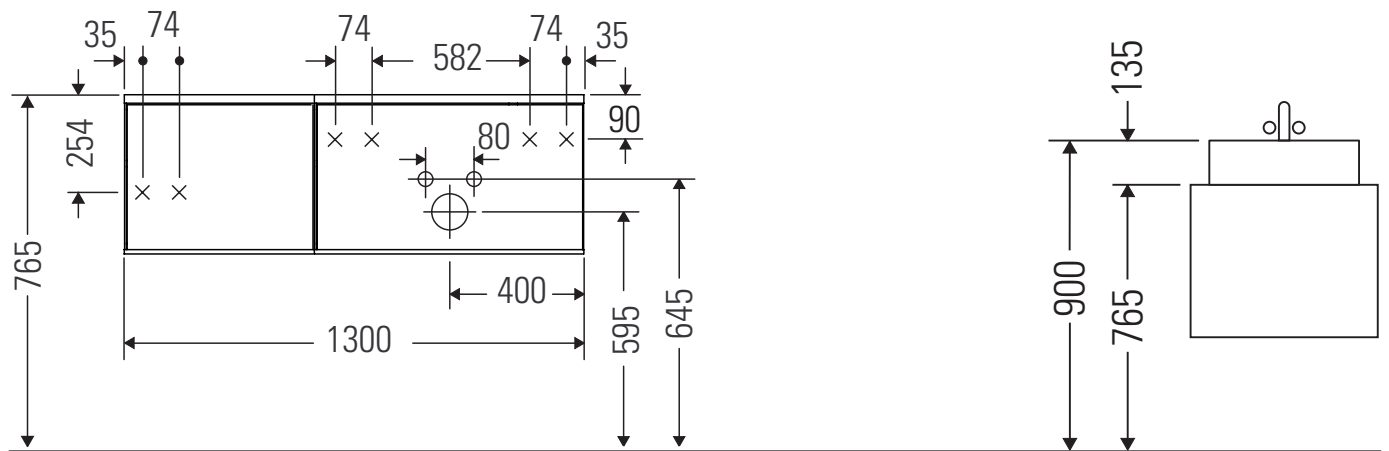

Zencha

ZE 4829

Montageanleitung

Zencha

Verwendungshinweise

Die Badmöbelserie entspricht den gültigen Normen und Richtlinien zum Zeitpunkt der Auslieferung und ist für den Einsatz in Bädern konzipiert. Eine direkte Benetzung mit Wasser z. B. beim Duschen ist zu vermeiden.