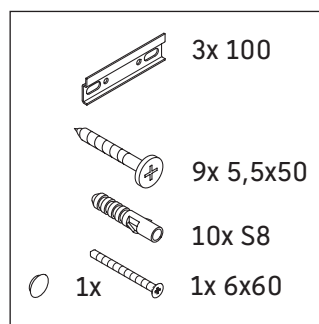

Zencha

ZE 4829

Montageanleitung

Zencha

Verwendungshinweise

Die Badmöbelserie entspricht den gültigen Normen und Richtlinien zum Zeitpunkt der Auslieferung und ist für den Einsatz in Bädern konzipiert. Eine direkte Benetzung mit Wasser z. B. beim Duschen ist zu vermeiden.