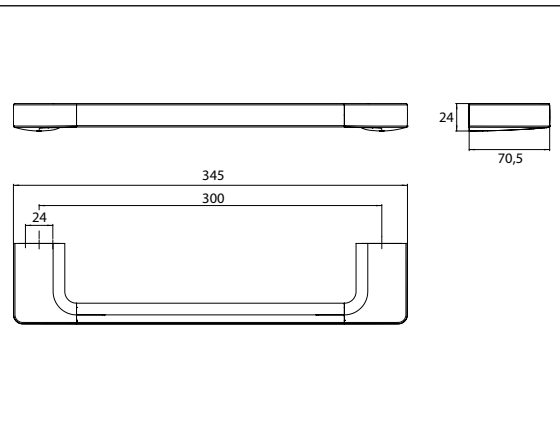

PRODUKTINFORMATION

Wannengriff, 300 mm chrom

Art.-Nr.0270 001 31