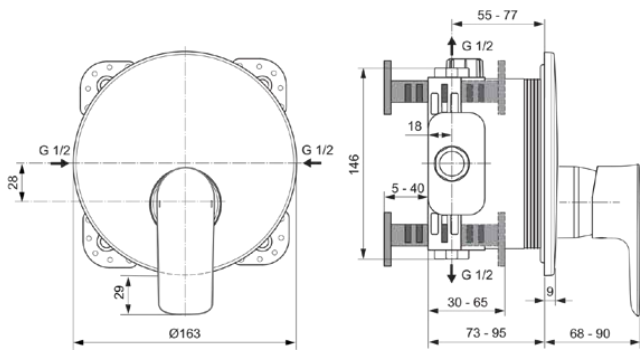

CONNECT AIR

A7034AA

CONNECT AIR | Brausearmatur UP Bausatz 2 163x68x192 mm in chrom, Kit 1 required (A1000), 23 l/min (3 bar) | Click-Technologie, EPD, SmartShine Oberfläche

Bild & Zeichnung

Allgemeine Informationen

Produktkategorie:	Brausearmaturen
Produktart:	Brausearmatur UP Bausatz 2
Marke:	Ideal Standard
Kollektion:	CONNECT AIR
Designer:	Ideal Standard
Colour:	AA - Chrom
Oberflächenveredelung:	glänzend
Höhe (mm):	192
Breite (mm):	163
Ausladung (mm):	68 - 90
Befestigungsart:	Kit 1 benötigt
Empfohlenes Unterputz-Kit:	A1000
Nettogewicht (kg):	0.94
EAN Code:	4015413342124

Produktspezifikationen

Anzahl der Rosette(n):	1
Anzahl der Griffe:	1
Farbcode:	AA
Farbbeschreibung:	chrom
Cool Body Technologie:	Nein
Absperrbare S-Anschlüsse:	Nein
Einstellbar Spülzeit:	Nein
Griffposition:	Vorderseite
Material:	Metall
Material der Rosette(n):	Kunststoff
Materialspezifikation:	Messing
Maximaler Durchfluss bei 3 bar (l/min):	23
Maximaler Durchfluss bei 3 bar (l/min) für alle Auslässe:	23

CONNECT AIR

A7034AA

CONNECT AIR | Brausearmatur UP Bausatz 2 163x68x192 mm in chrom, Kit 1 required (A1000), 23 l/min (3 bar) | Click-Technologie, EPD, SmartShine Oberfläche

Produktspezifikationen

Durchfluss bei 3 bar (l) - Auslauf:	23
Betriebs-Höchstdruck (bar):	10
Betriebs-Mindestdruck (bar):	0.5
Geräuschgedämpfte S-Anschlüsse:	Nein
PVD Technologie:	Nein
Form der Rosette(n):	Rund
Smartshine:	Ja
Oberflächenschutz:	verchromt
Oberflächenveredelung:	glänzend
Temperaturbegrenzer:	Ja
Griffart:	Betätigungshebel
Art der Temperaturkontrolle:	Manuelle Betätigung
Mit S-Anschlüssen:	Nein
Mit Rosette(n):	Ja
Mit Griff(en):	Ja
Mit Handbrause-Set:	Nein
Mit Kopfbrause:	Nein
Mit Dichtvlies:	Ja
Mit Brausekombination:	Nein
Befestigungsart:	Kit 1 benötigt
Montageart:	Wandeinbau