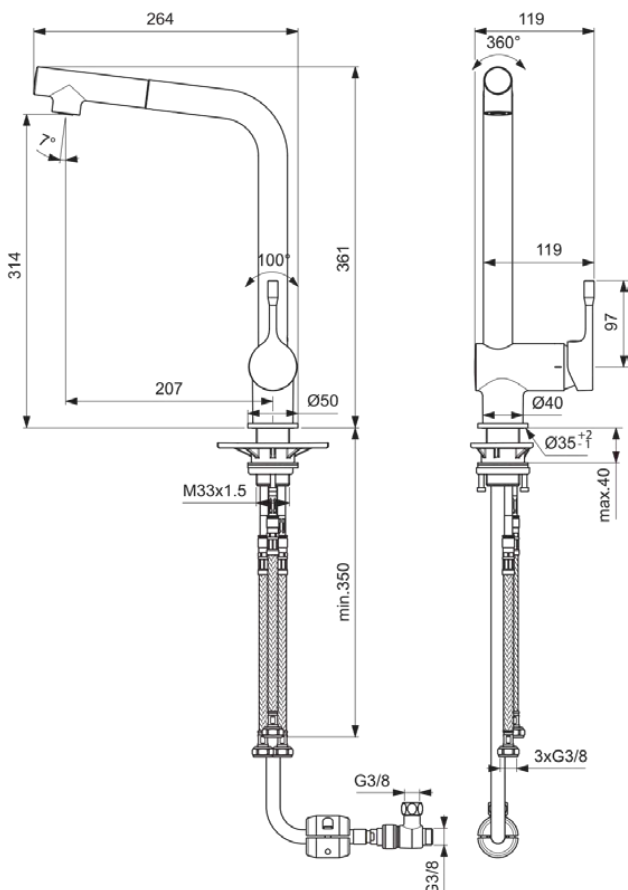

CERALOOK

BC177AA

CERALOOK | Küchenarmatur 119x264x361 mm, 207 mm vertikaler Abstand bis Mitte Auslauf in chrom, 6 l/min (3 bar) | EasyFix, Click-Technologie, EPD, FirmaFlow, Herausziehbare Handbrause, SmartShine Oberfläche

Bild & Zeichnung

Allgemeine Informationen

Produktkategorie:	Küchenarmaturen
Produktart:	Küchenarmatur
Marke:	Ideal Standard
Kollektion:	CERALOOK
Designer:	Ideal Standard
Colour:	AA - Chrom
Oberflächenveredelung:	glänzend
Höhe (mm):	361
Breite (mm):	119
Ausladung (mm):	264
Befestigungsart:	EasyFix
Nettogewicht (kg):	2.14
EAN Code:	3800861068655

Produktstandards & Zertifikate

Normen: EN 248 | DIN 4109 | EN 817

Produktspezifikationen

Anzahl der Rosette(n):	1
Anzahl der Griffe:	1
BlueStart Technologie:	Nein
Farbcode:	AA
Farbbeschreibung:	chrom
Cool Body Technologie:	Nein
DVGW-Eigensicher:	Nein
Easy-Fix Technologie:	Ja
FirmaFlow Kartusche:	Ja
Griffposition:	Seitlich
IdealPure Technologie:	Nein
Niederdruckmodell:	Ja