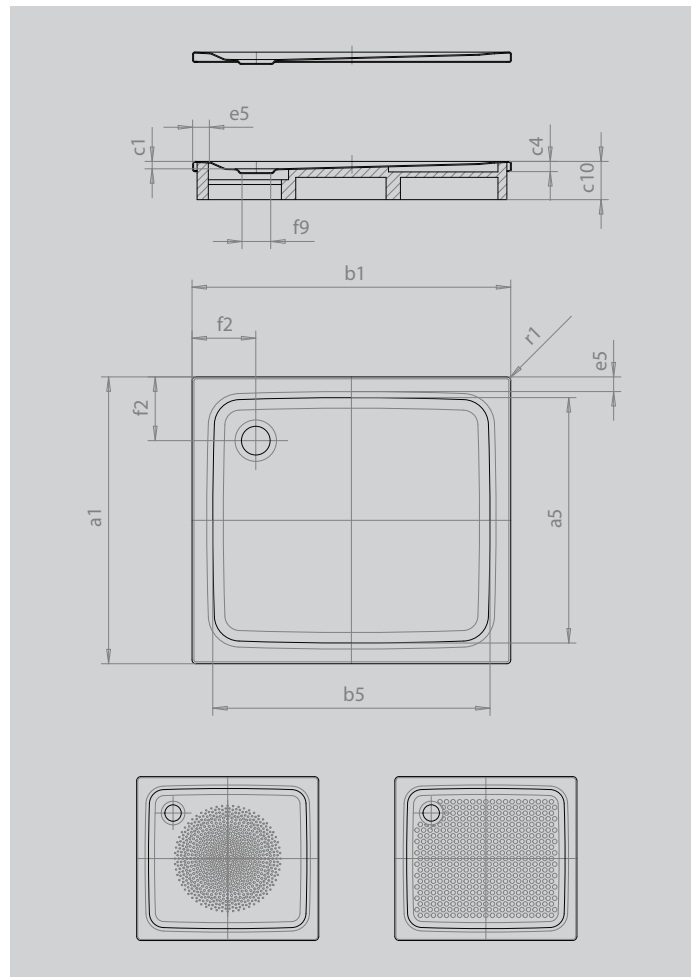

SUPERPLAN

- exklusives, elegantes Design
- aus KALDEWEI Stahl-Emaile
- Ablaufdeckel nahezu bündig in die Duschrfläche integriert (nur in Kombination mit den Ablaufgamituren KA 90)

Abbildung ähnlich

SECURE⁺

Modell		404
Äußere Länge	a ₁	900 mm
Innere Länge	a ₅	790 mm
Äußere Breite	b ₁	1000 mm
Innere Breite	b ₅	890 mm
Tiefe Innen	c ₁	25 mm
Randhöhe	c ₄	32 mm
Höhe mit Wannenträger extraflach	c ₁₆	49 mm
Randbreite	e ₁₀ ; e ₅	50; 50 mm
Durchmesser Ablaufloch	f ₉	Ø 90 mm
Abstand Wannrand bis Mitte Ablaufloch	f ₂ ; f ₃	200; 200 mm
Äußerer Radius	r ₁	12 mm
Nettogewicht		24 kg
Antislip Durchmesser		Ø 588 mm
Vollantislip		649 x 781 mm
SECURE PLUS		Vollflächig